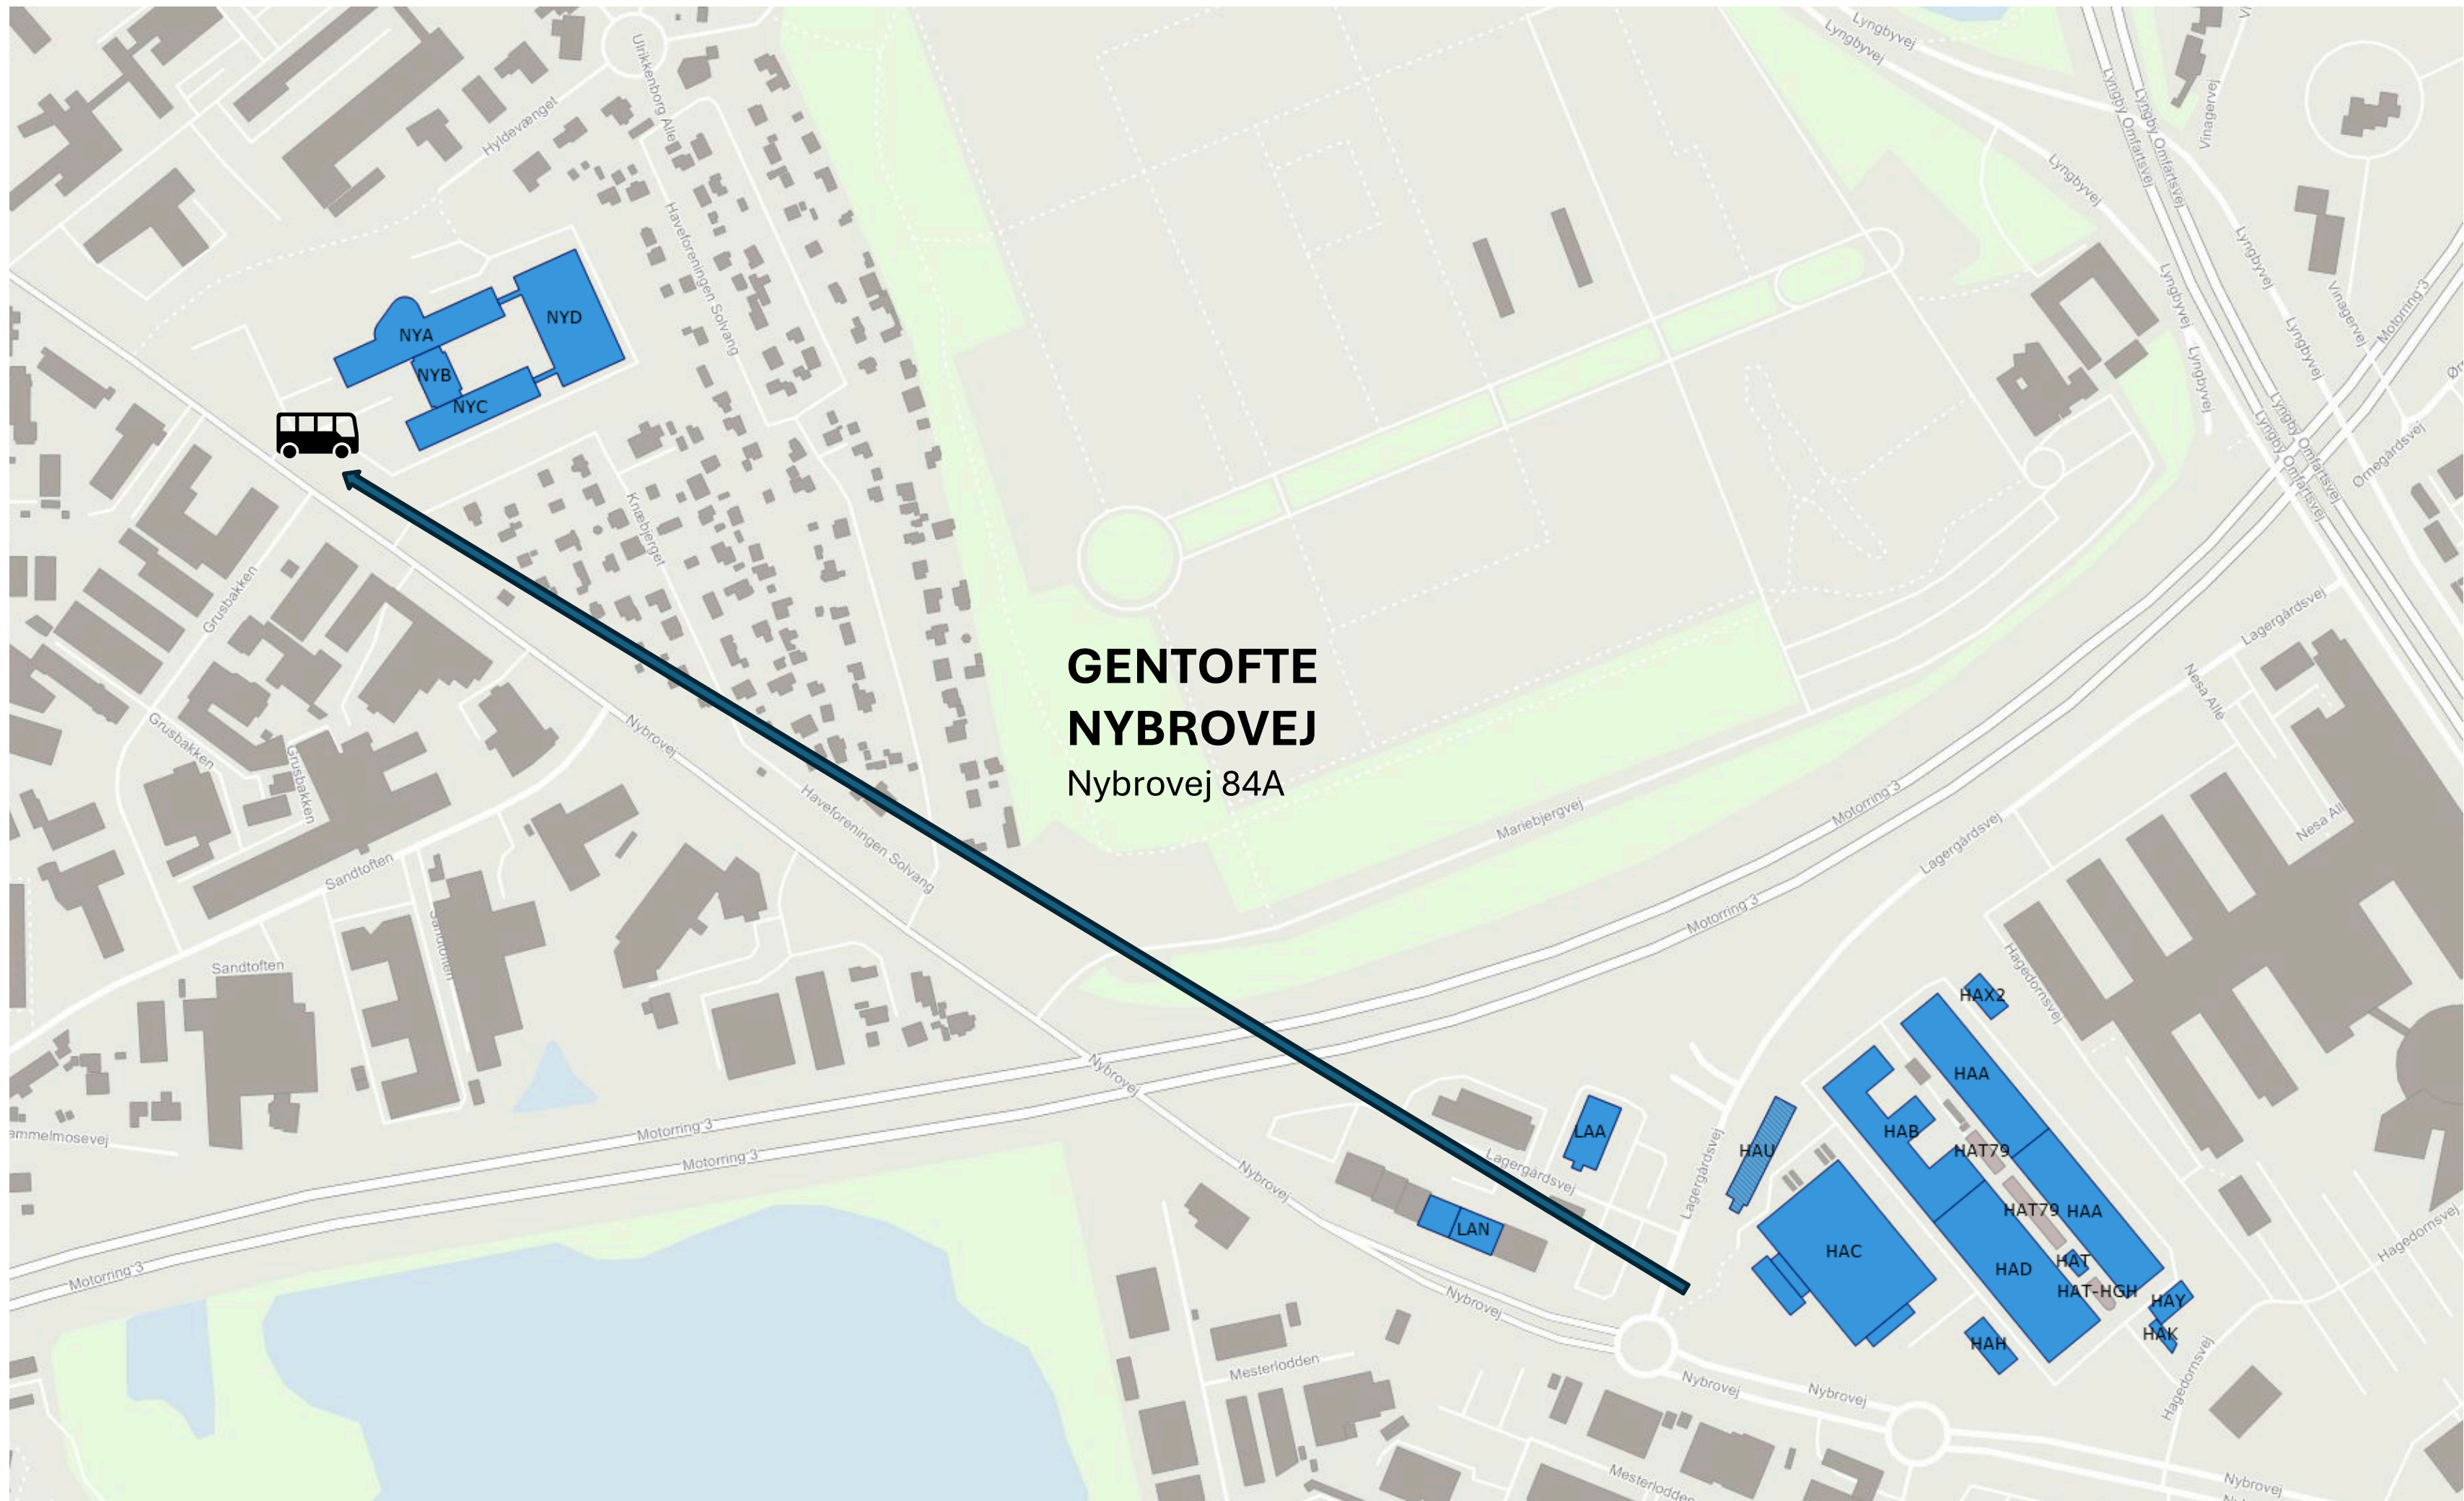

BALLERUP

Lautrupparken 42

GENTOFTE VED STADION

Ved Stadion 10C

**GENTOFTE
NYBROVEJ**
Nybrovej 84A

HILLERØD

Brennum Park 20K

KALUNDBORG DE/DD

**KALUNDBORG
LA**

KALUNDBORG

RAP

Busholdeplads ved
Rendsborgparken

KØGE

NNPRB/C: Københavnsvej 222

LYNGBY (LH85)

Lyngby Hovedgade 85

MÅLØV

MÅP9

Måløv Hovedgade 150

ODENSE

Emil Neckelmannsvej 14

SØBORG VTC

SØBORG VTE

TAASTRUP

Telegade 2

VÆRLØSE

Ny Vestergårdsvej 21

ØRESTAD

Kay Fiskers Plads 10