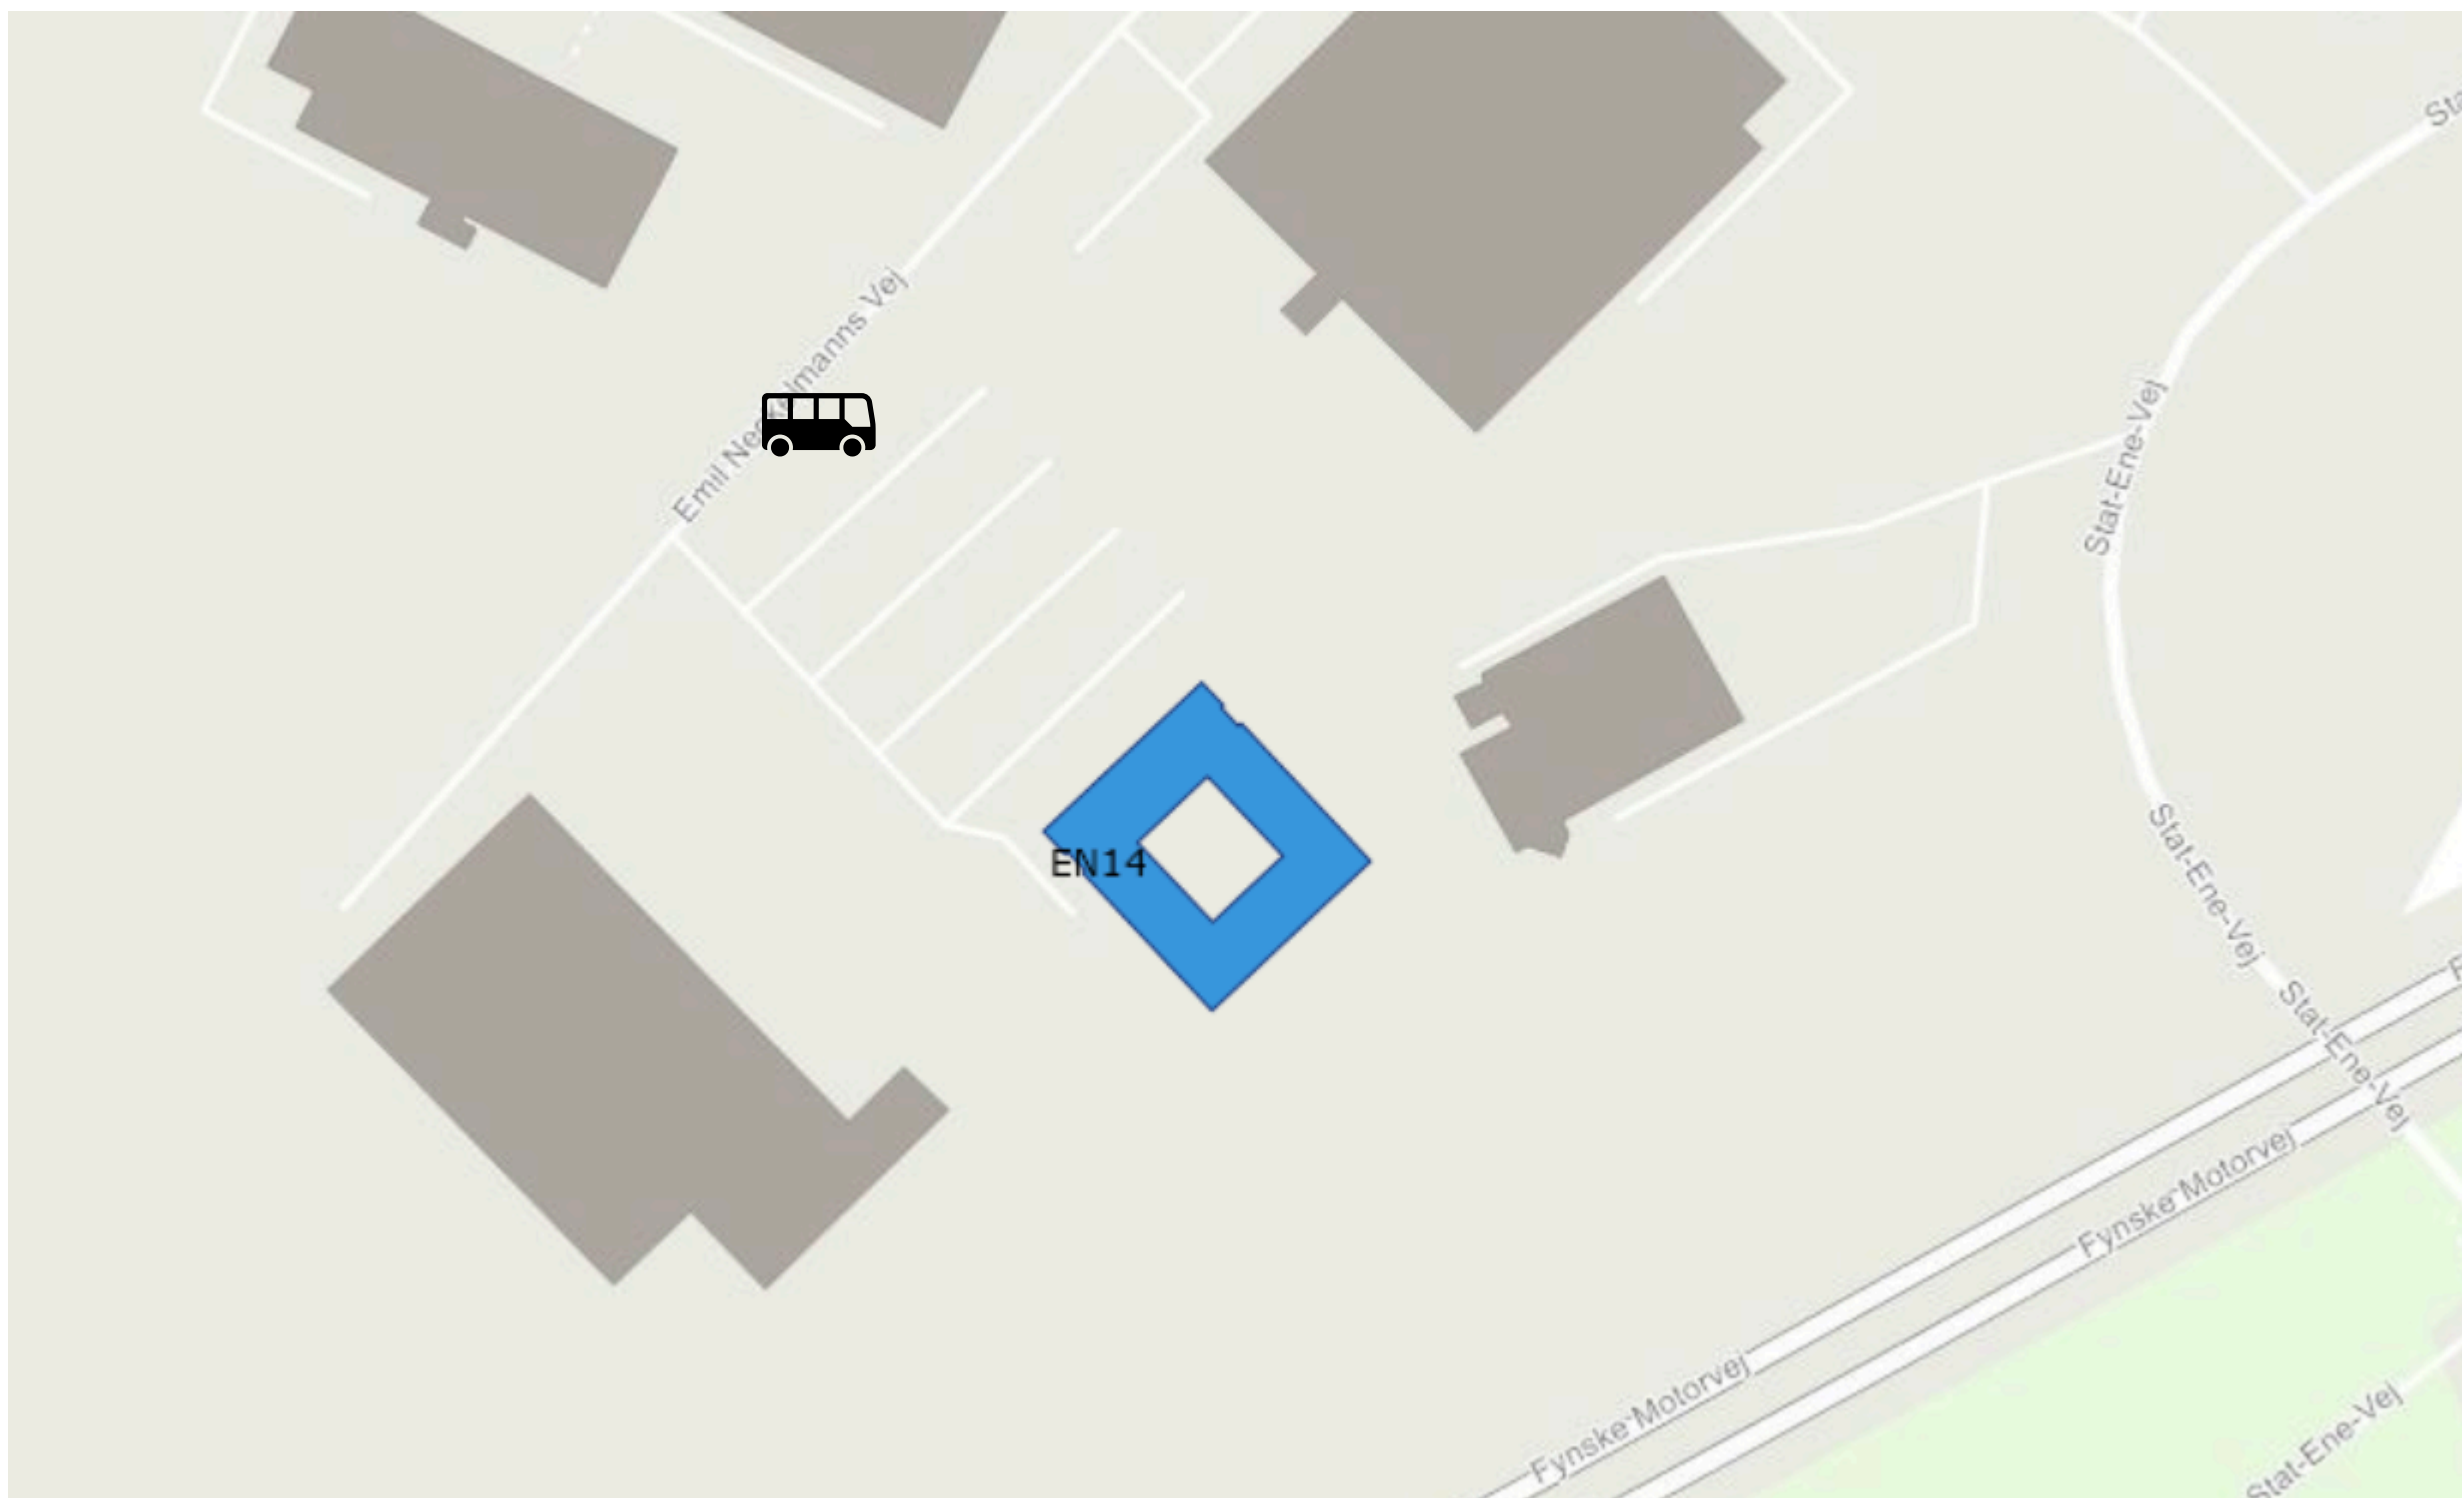

BALLERUP

Lautrupparken 42

GENTOFTE VED STADION

Ved Stadion 10C

**GENTOFTE
NYBROVEJ**
Nybrovej 84A

HILLERØD

Brennum Park 20K

KALUNDBORG DE/DD

MÅLØV

MÅP9

Måløv Hovedgade 150

ODENSE

Emil Neckelmannsvej 14

SØBORG VTC

SØBORG VTE

TAASTRUP

Telegade 2

VÆRLØSE

Ny Vestergårdsvej 21

ØRESTAD

Kay Fiskers Plads 10