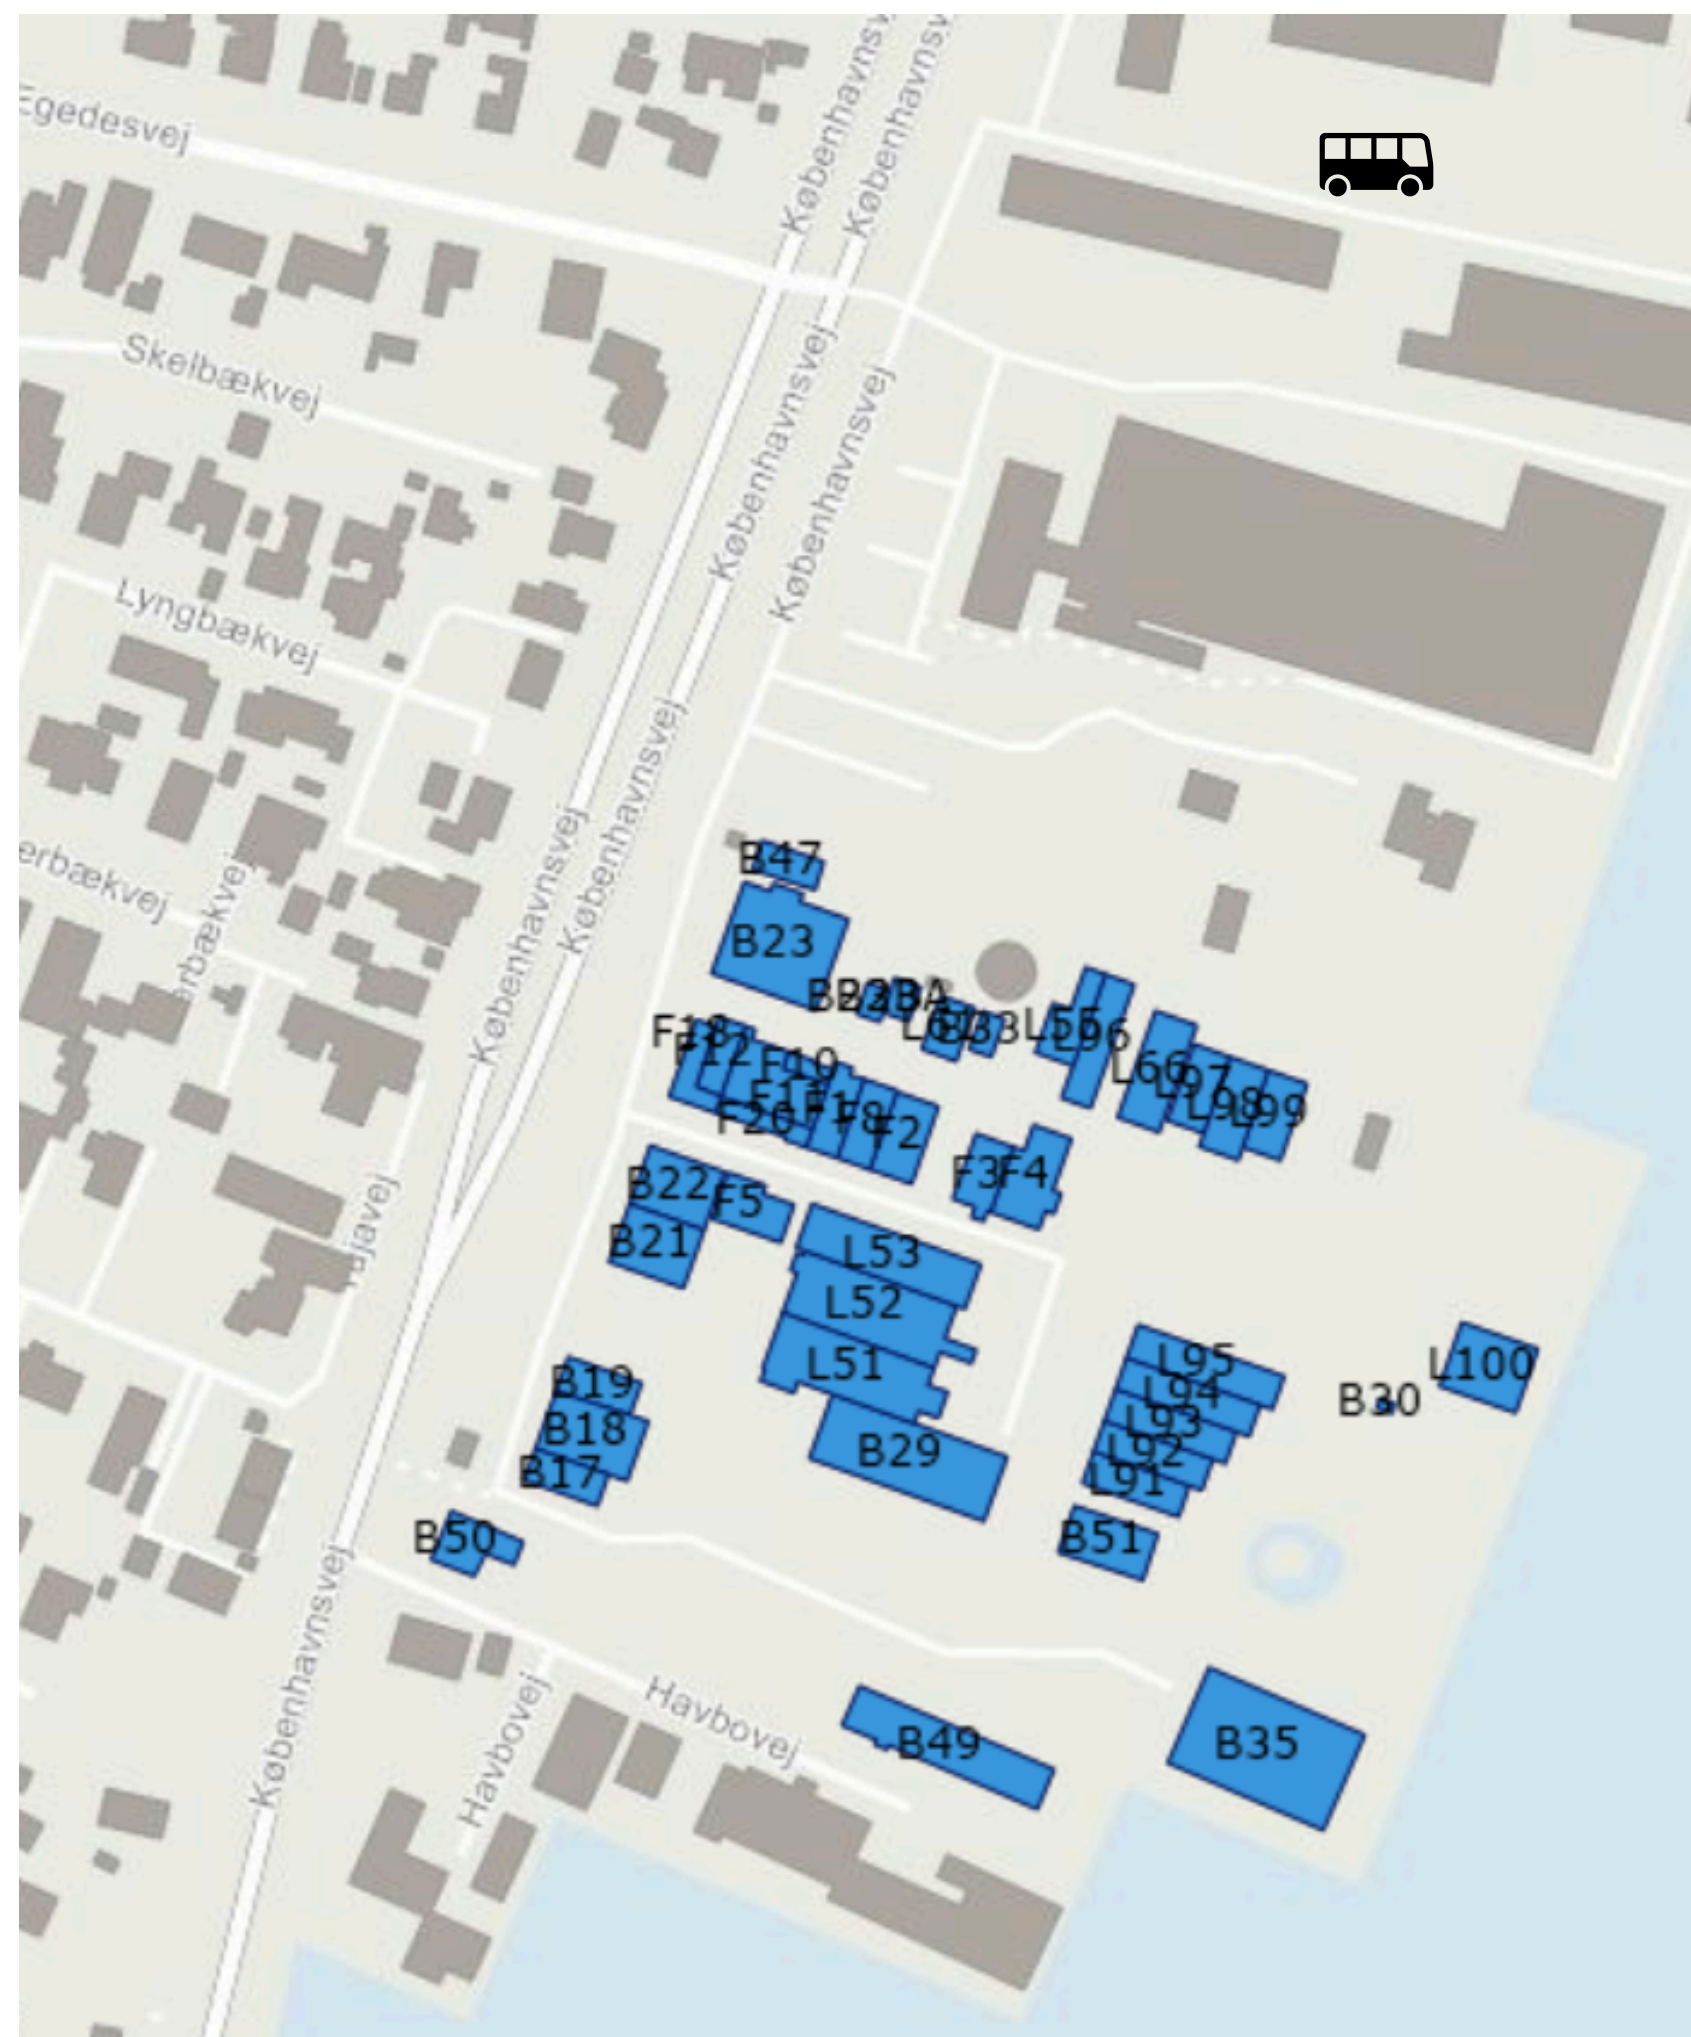

BALLERUP

Lautrupparken 42

GENTOFTE VED STADION

Ved Stadion 10C

**GENTOFTE
NYBROVEJ**
Nybrovej 84A

HILLERØD

Brennum Park 20K

KALUNDBORG DE/DD

**KALUNDBORG
LA**

KALUNDBORG

RAP

Busholdeplads ved
Rendsborgparken

KØGE

NNPRB/C: Københavnsvej 222

LYNGBY (LH85)

Lyngby Hovedgade 85

MÅLØV

MÅP9

Måløv Hovedgade 150

ODENSE

Emil Neckelmannsvej 14

SØBORG VTC

SØBORG VTE

TAASTRUP

Telegade 2

VÆRLØSE

Ny Vestergårdsvej 21

ØRESTAD

Kay Fiskers Plads 10