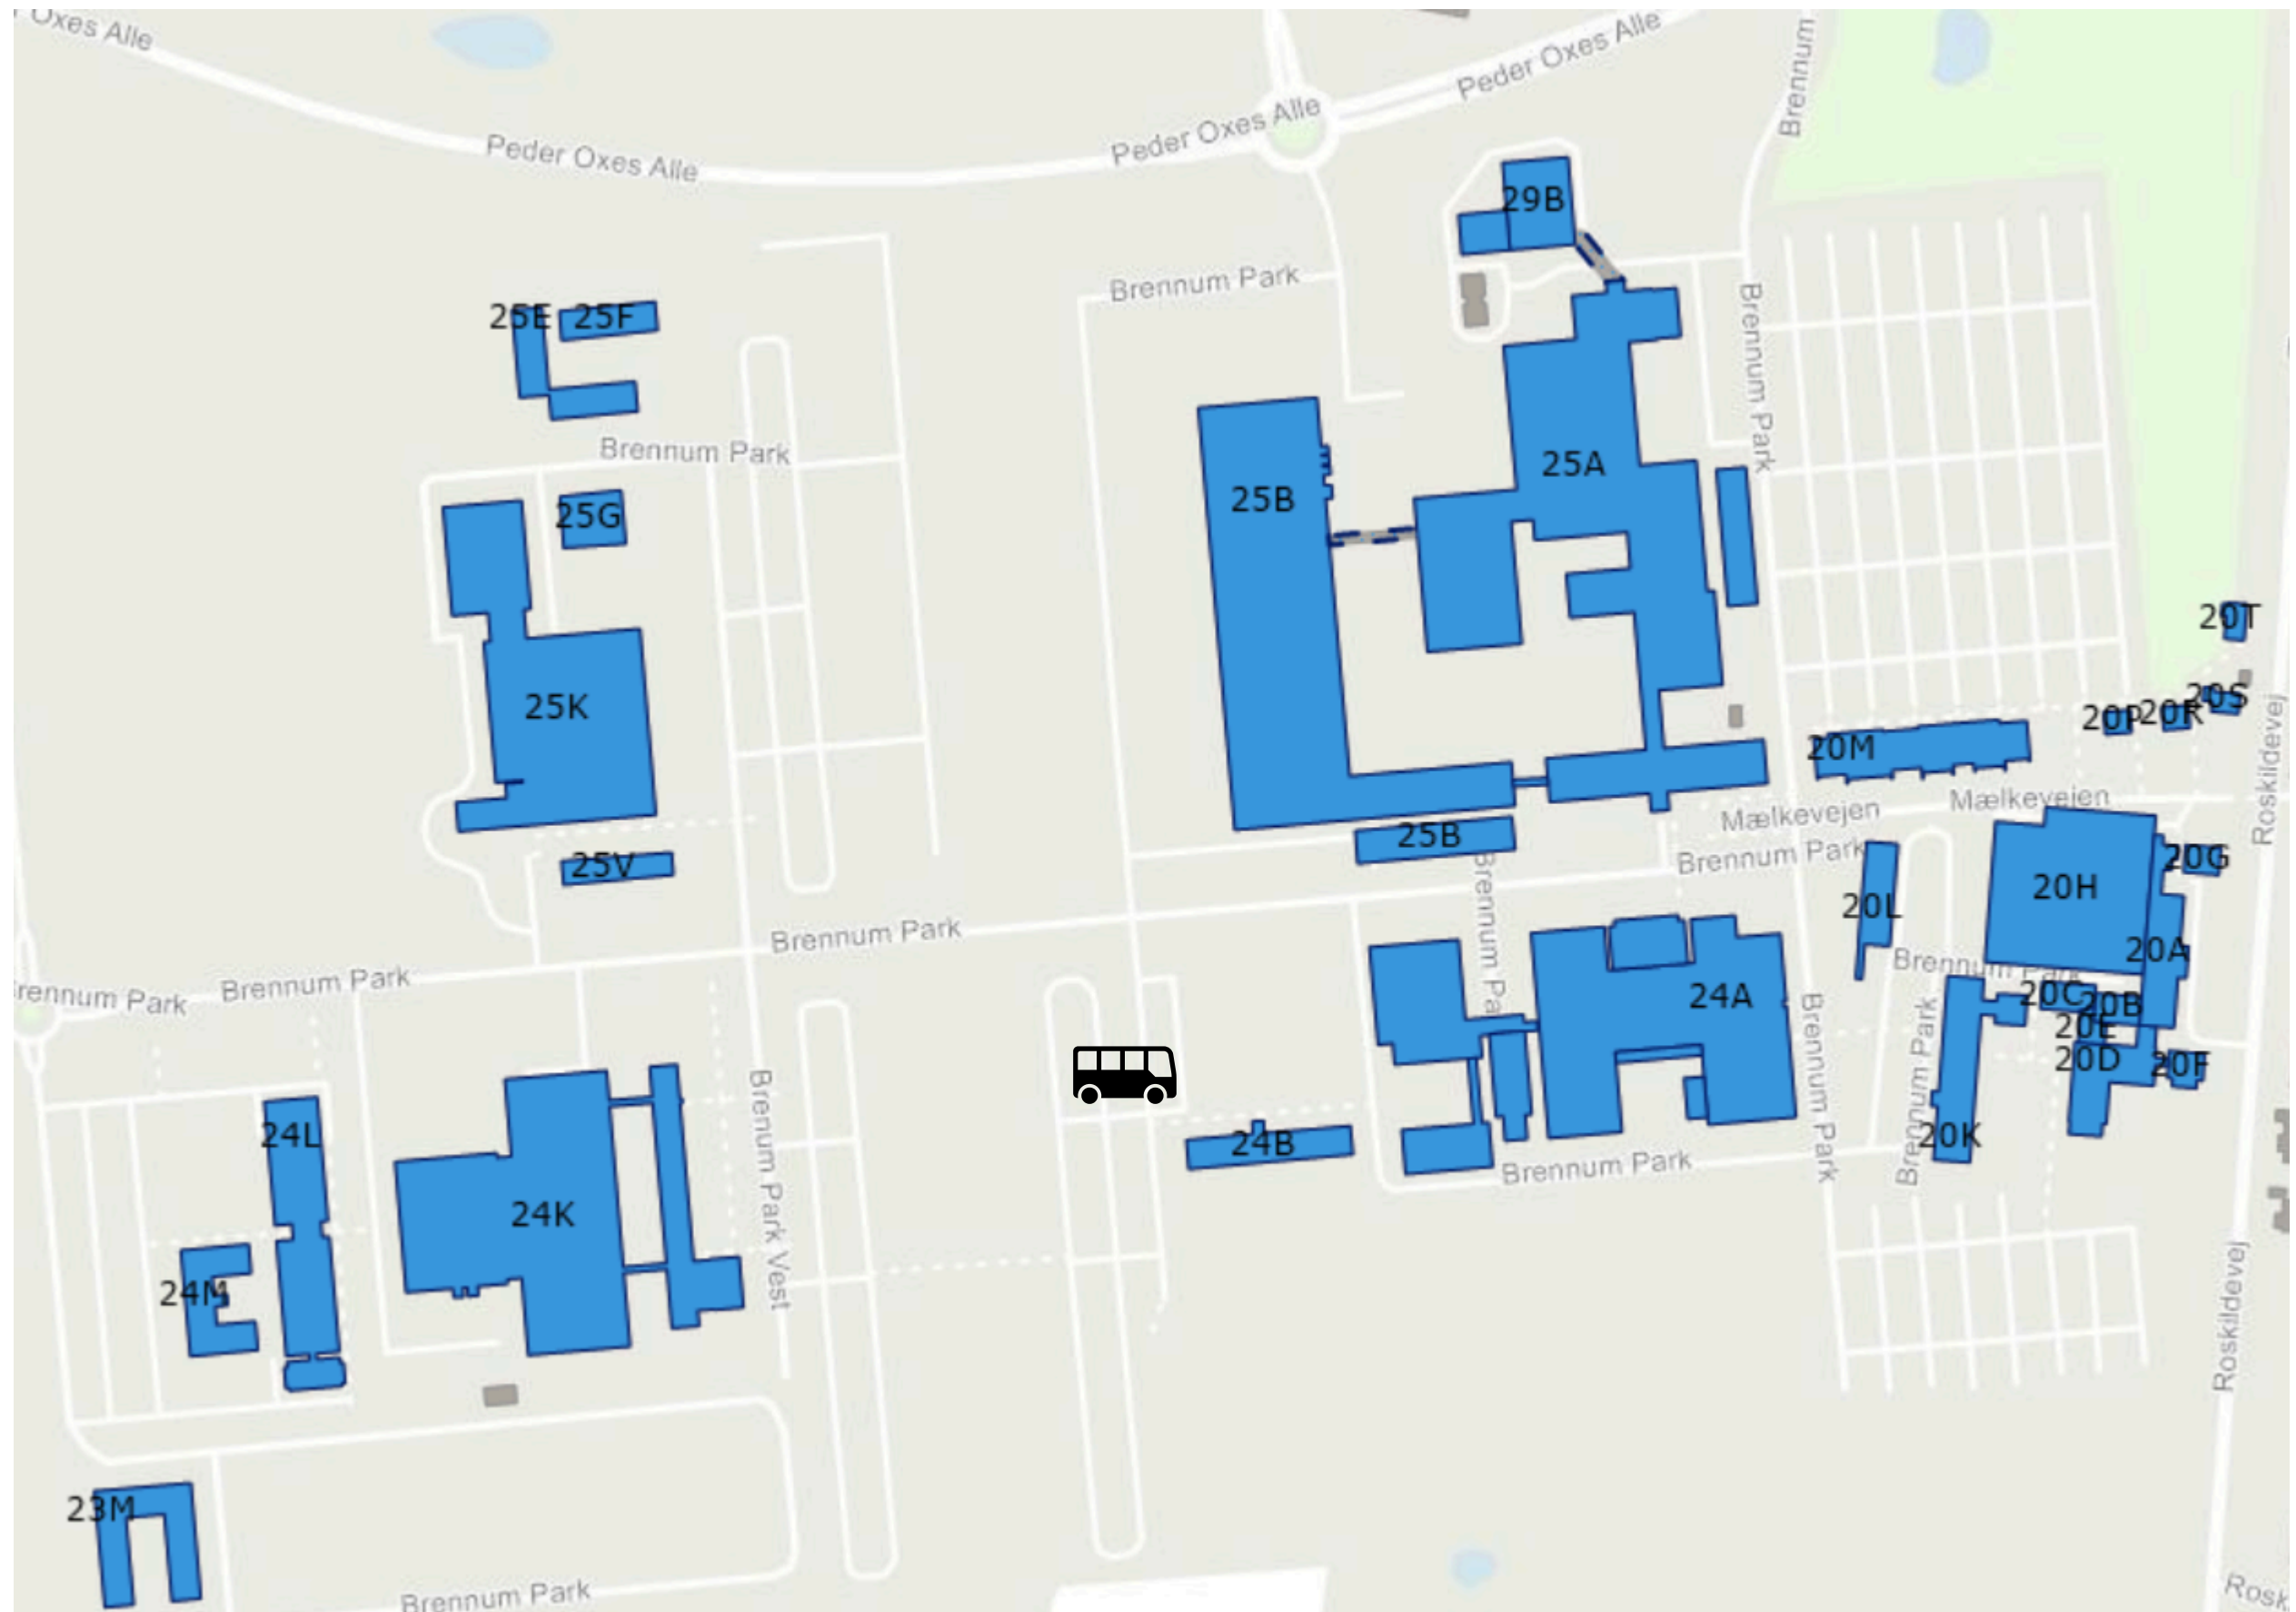

BALLERUP

Lautrupparken 42

GENTOFTE VED STADION

Ved Stadion 10C

**GENTOFTE
NYBROVEJ**
Nybrovej 84A

HILLERØD

Brennum Park 20K

KALUNDBORG DE/DD

**KALUNDBORG
LA**

KALUNDBORG

RAP

Busholdeplads ved
Rendsborgparken

KØGE

NNPRB/C: Københavnsvej 222

LYNGBY (LH85)

Lyngby Hovedgade 85

MÅLØV

MÅP9

Måløv Hovedgade 150

ODENSE

Emil Neckelmannsvej 14

SØBORG VTC

SØBORG VTE

TAASTRUP

Telegade 2

VÆRLØSE

Ny Vestergårdsvej 21

ØRESTAD

Kay Fiskers Plads 10