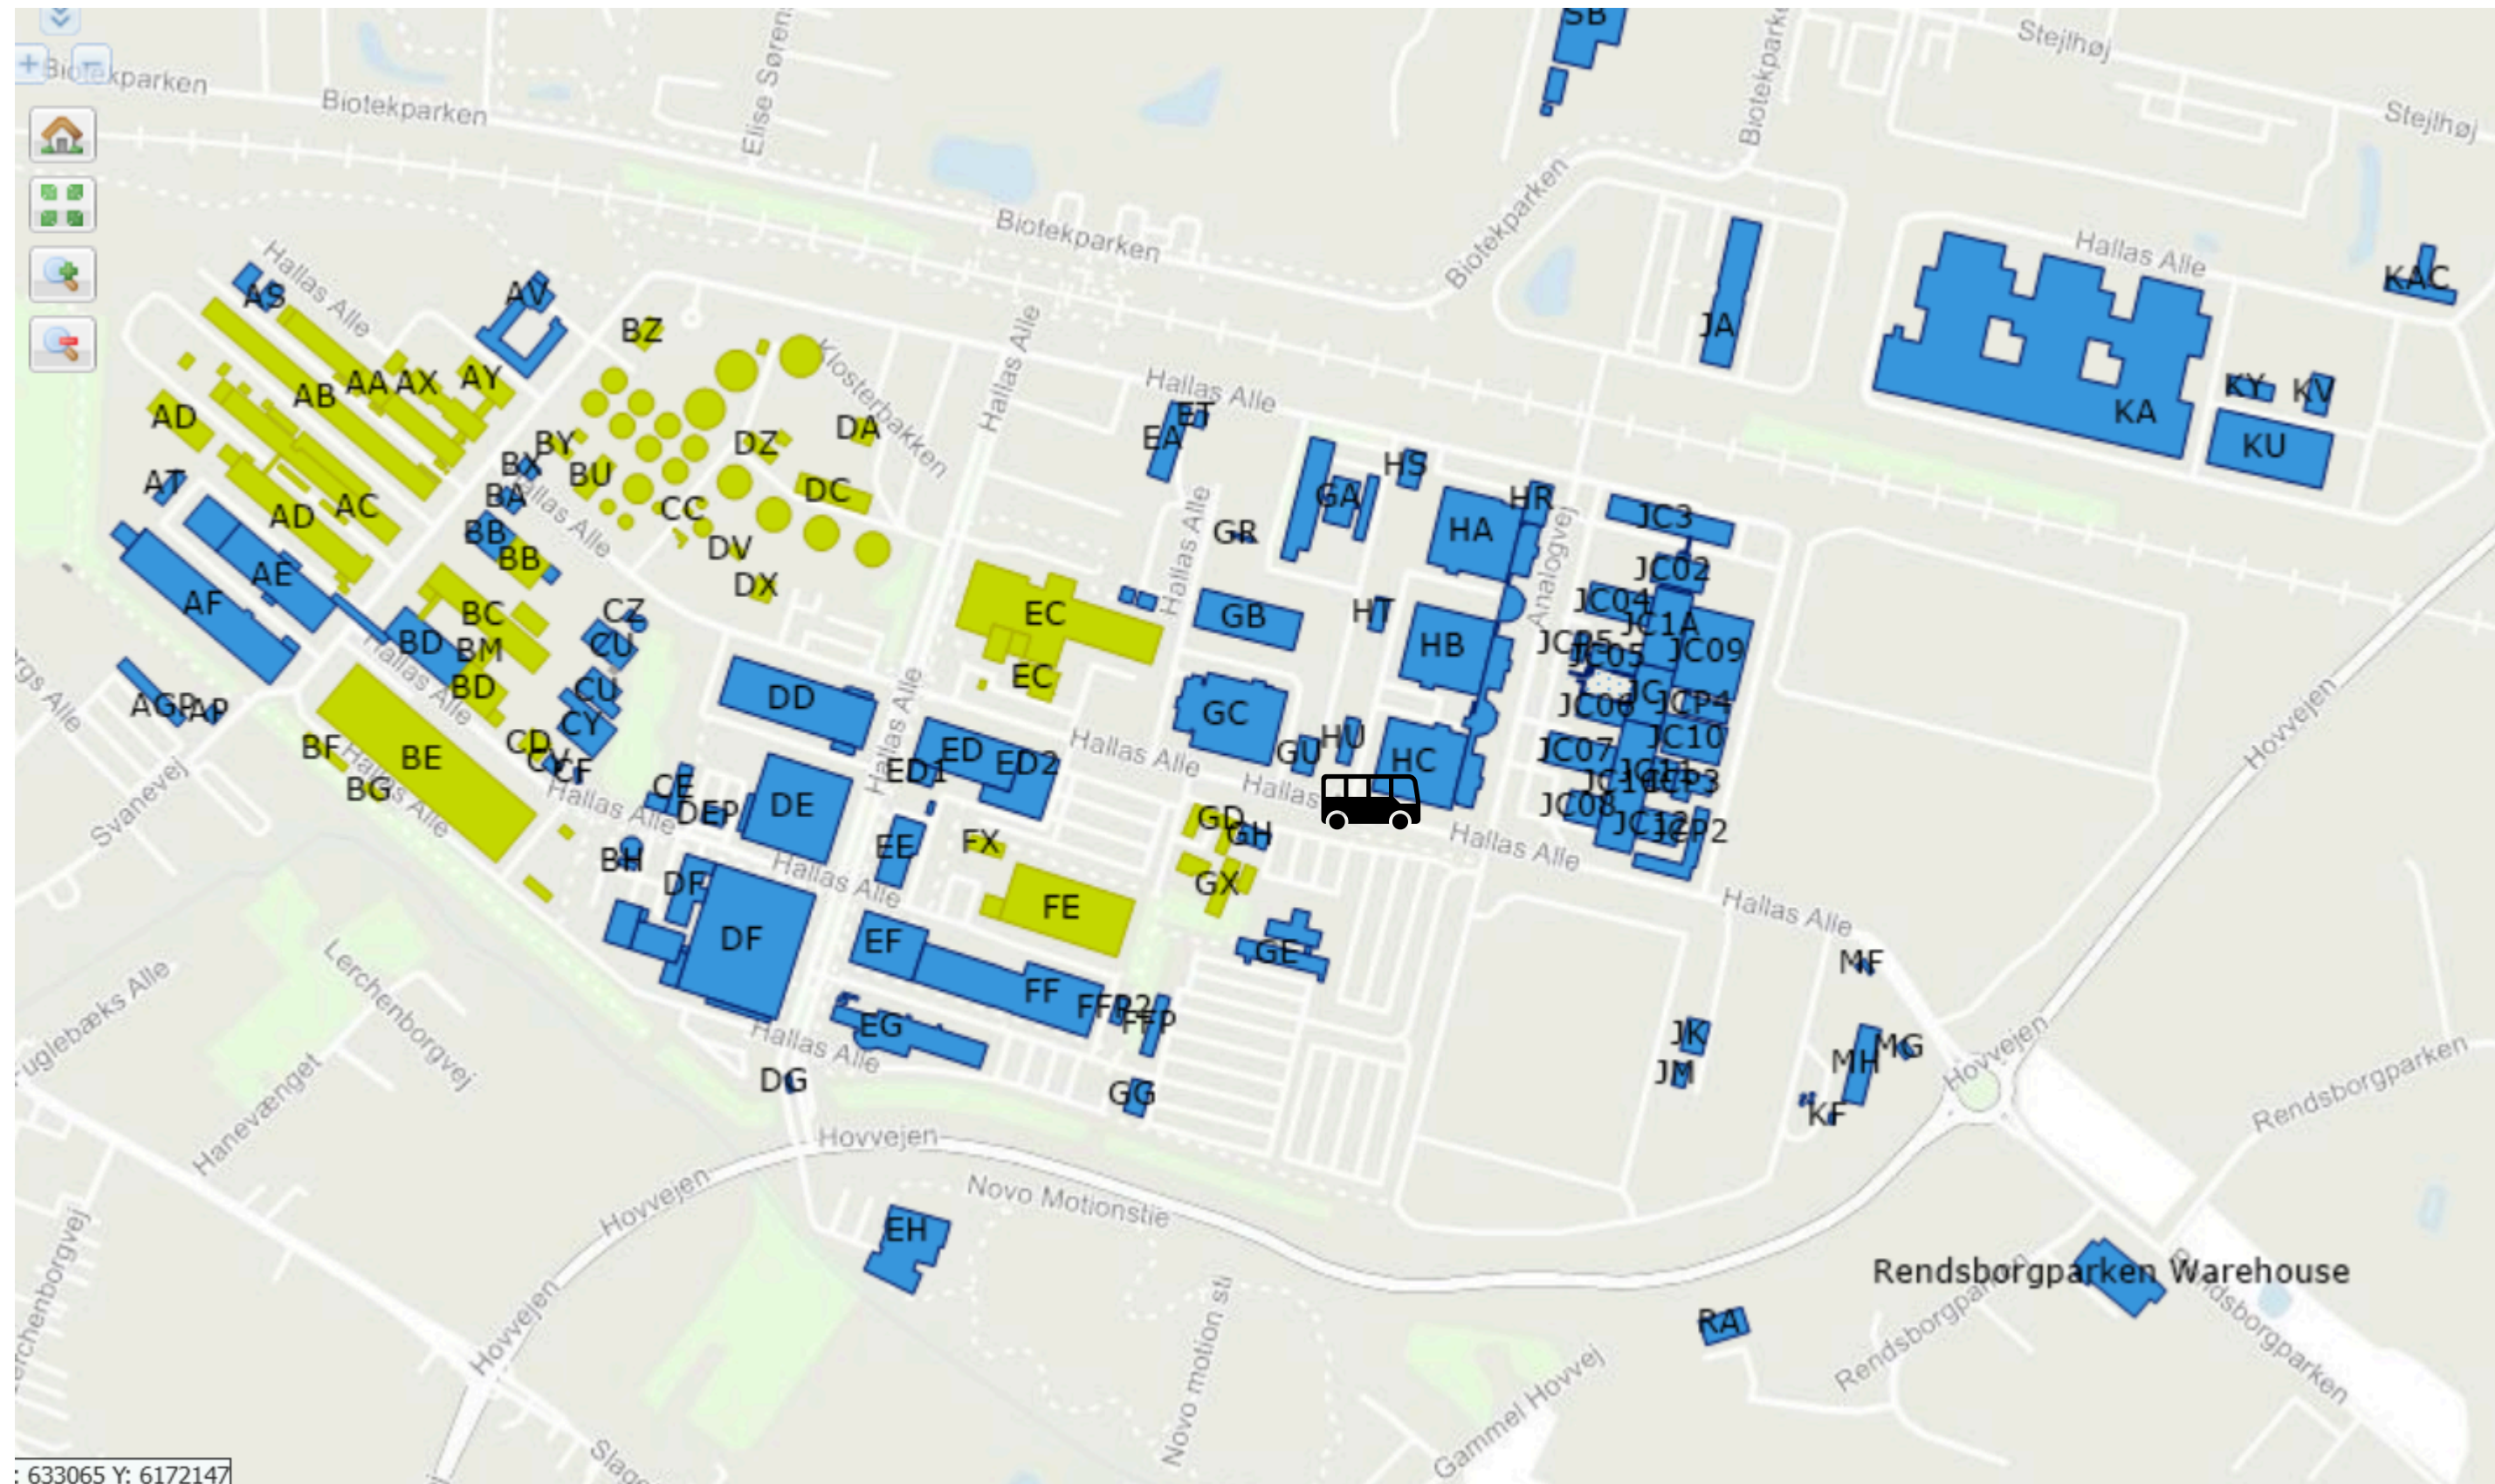

BALLERUP

Lautrupparken 42

GENTOFTE VED STADION

Ved Stadion 10C

**GENTOFTE
NYBROVEJ**
Nybrovej 84A

HILLERØD

Brennum Park 20K

KALUNDBORG DE/DD

**KALUNDBORG
LA**

KALUNDBORG

RAP

Busholdeplads ved
Rendsborgparken

KØGE

NNPRB/C: Københavnsvej 222

LYNGBY (LH85)

Lyngby Hovedgade 85

MÅLØV

MÅP9

Måløv Hovedgade 150

ODENSE

Emil Neckelmannsvej 14

SØBORG VTC

SØBORG VTE

TAASTRUP

Telegade 2

VÆRLØSE

Ny Vestergårdsvej 21

ØRESTAD

Kay Fiskers Plads 10