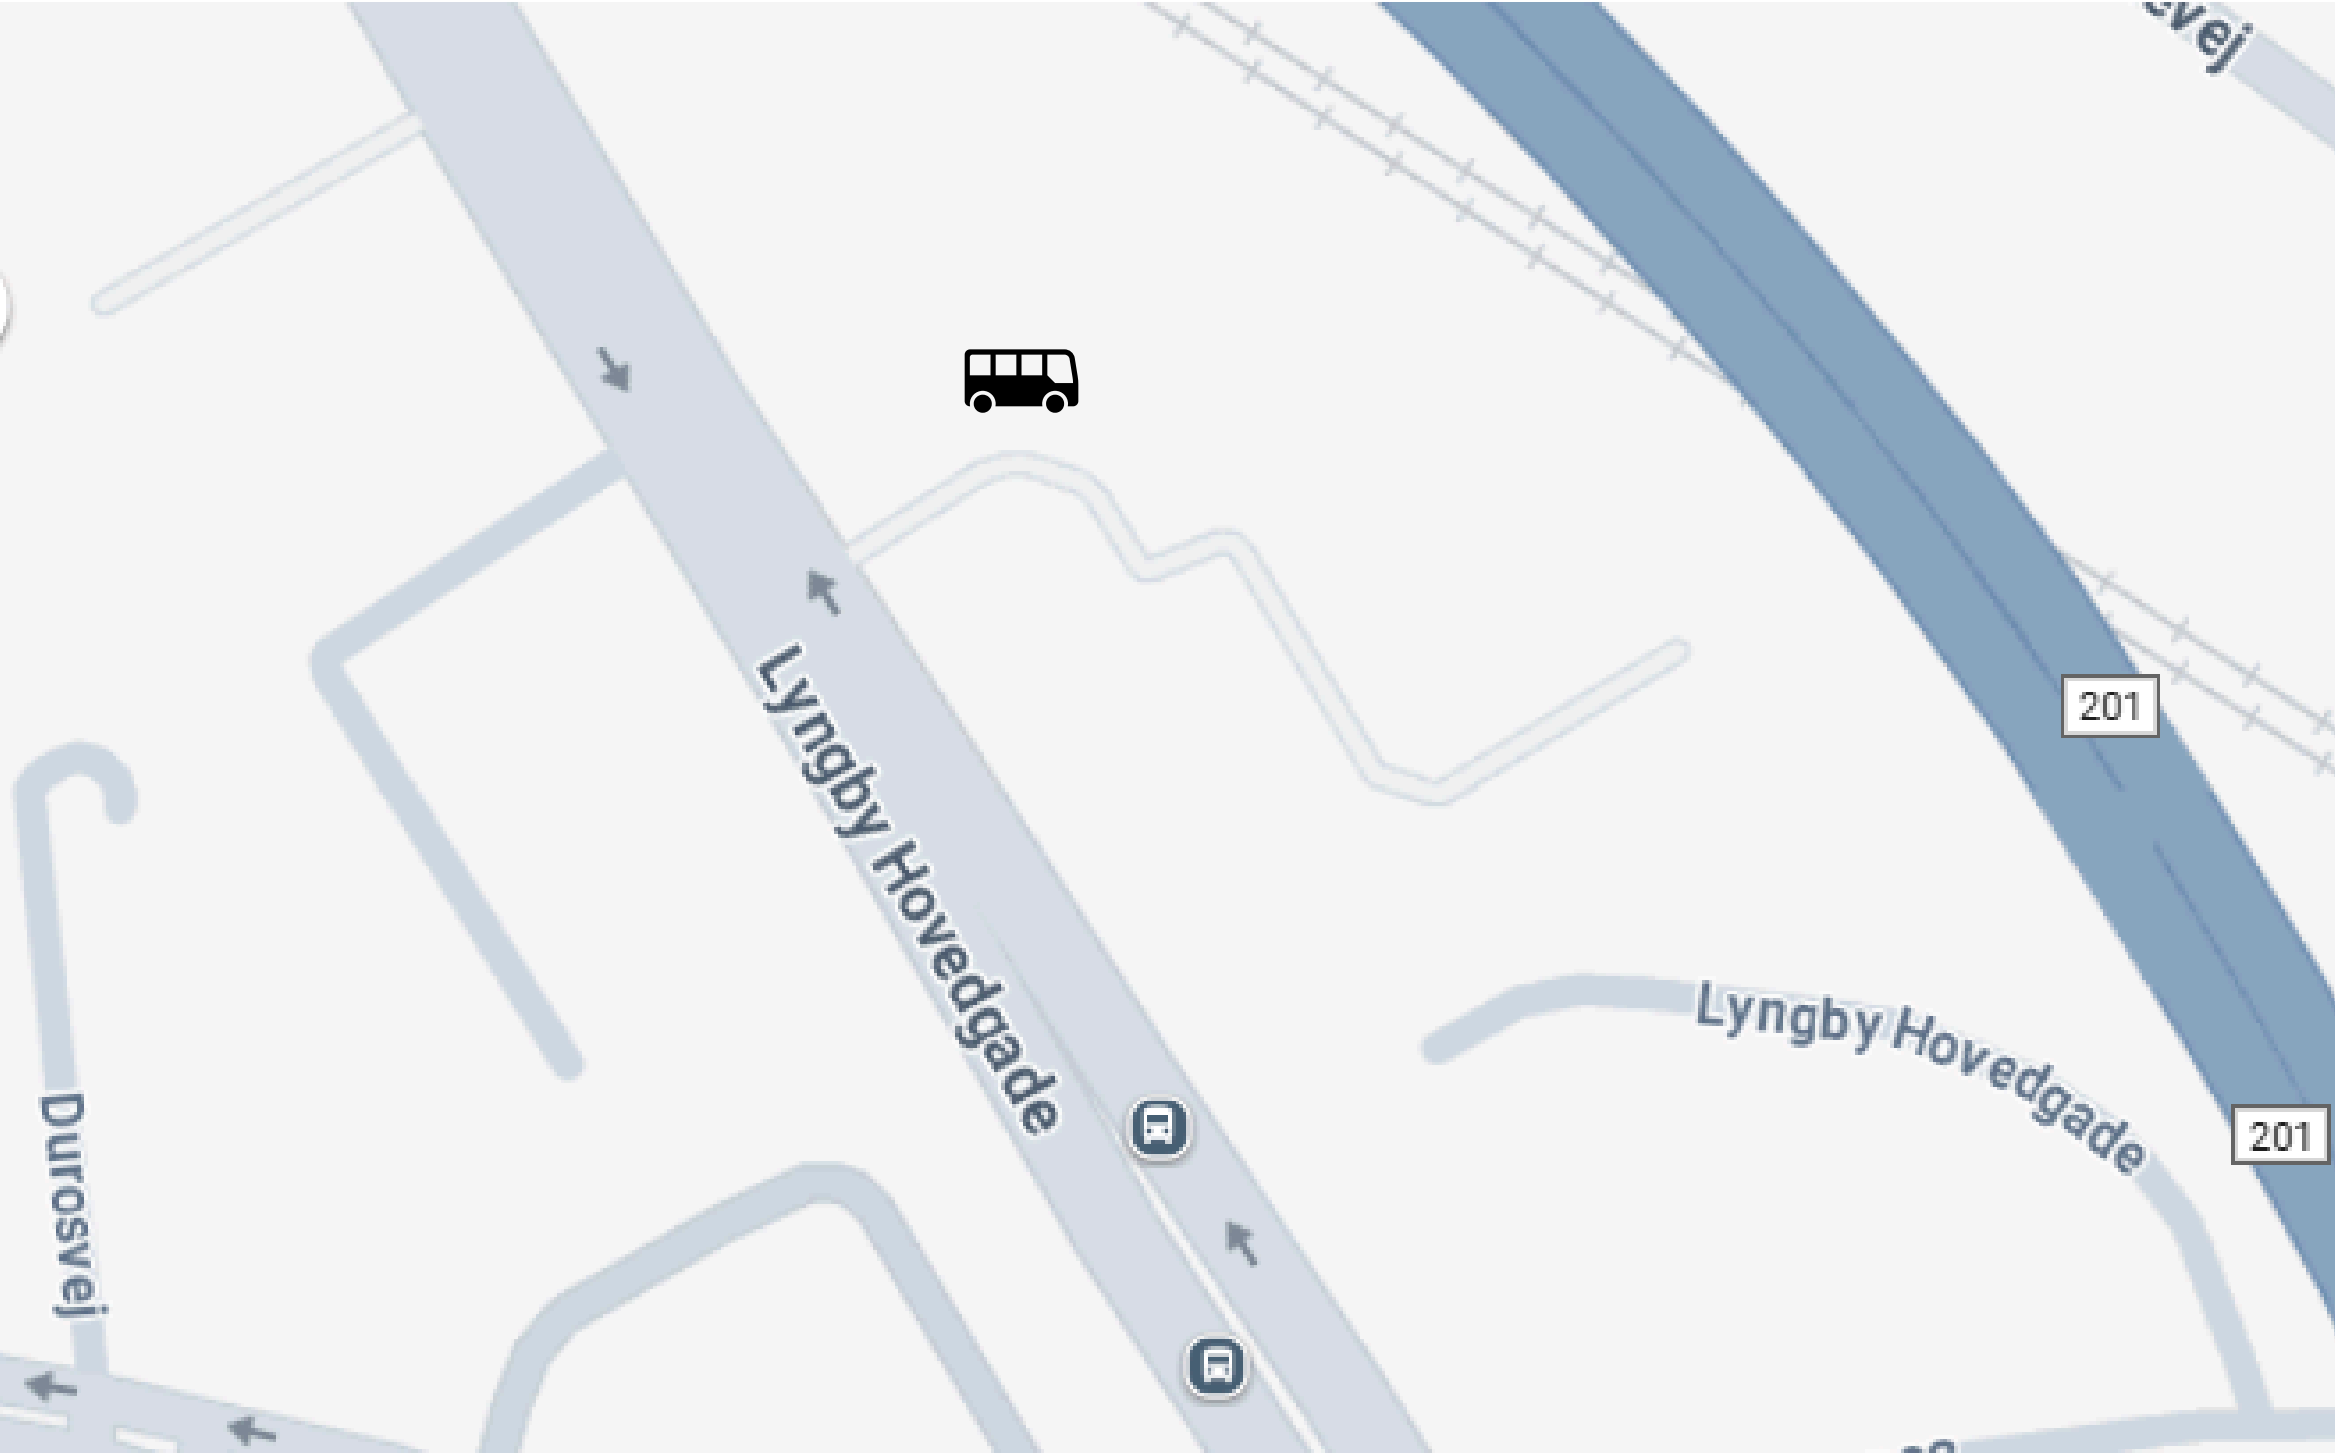

BALLERUP

Lautrupparken 42

GENTOFTE VED STADION

Ved Stadion 10C

**GENTOFTE
NYBROVEJ**
Nybrovej 84A

HILLERØD

Brennum Park 20K

KALUNDBORG DE/DD

**KALUNDBORG
LA**

KALUNDBORG

RAP

Busholdeplads ved
Rendsborgparken

KØGE

NNPRB/C: Københavnsvej 222

LYNGBY (LH85)

Lyngby Hovedgade 85

MÅLØV

MÅP9

Måløv Hovedgade 150

ODENSE

Emil Neckelmannsvej 14

SØBORG VTC

SØBORG VTE

TAASTRUP

Telegade 2

VÆRLØSE

Ny Vestergårdsvej 21

ØRESTAD

Kay Fiskers Plads 10