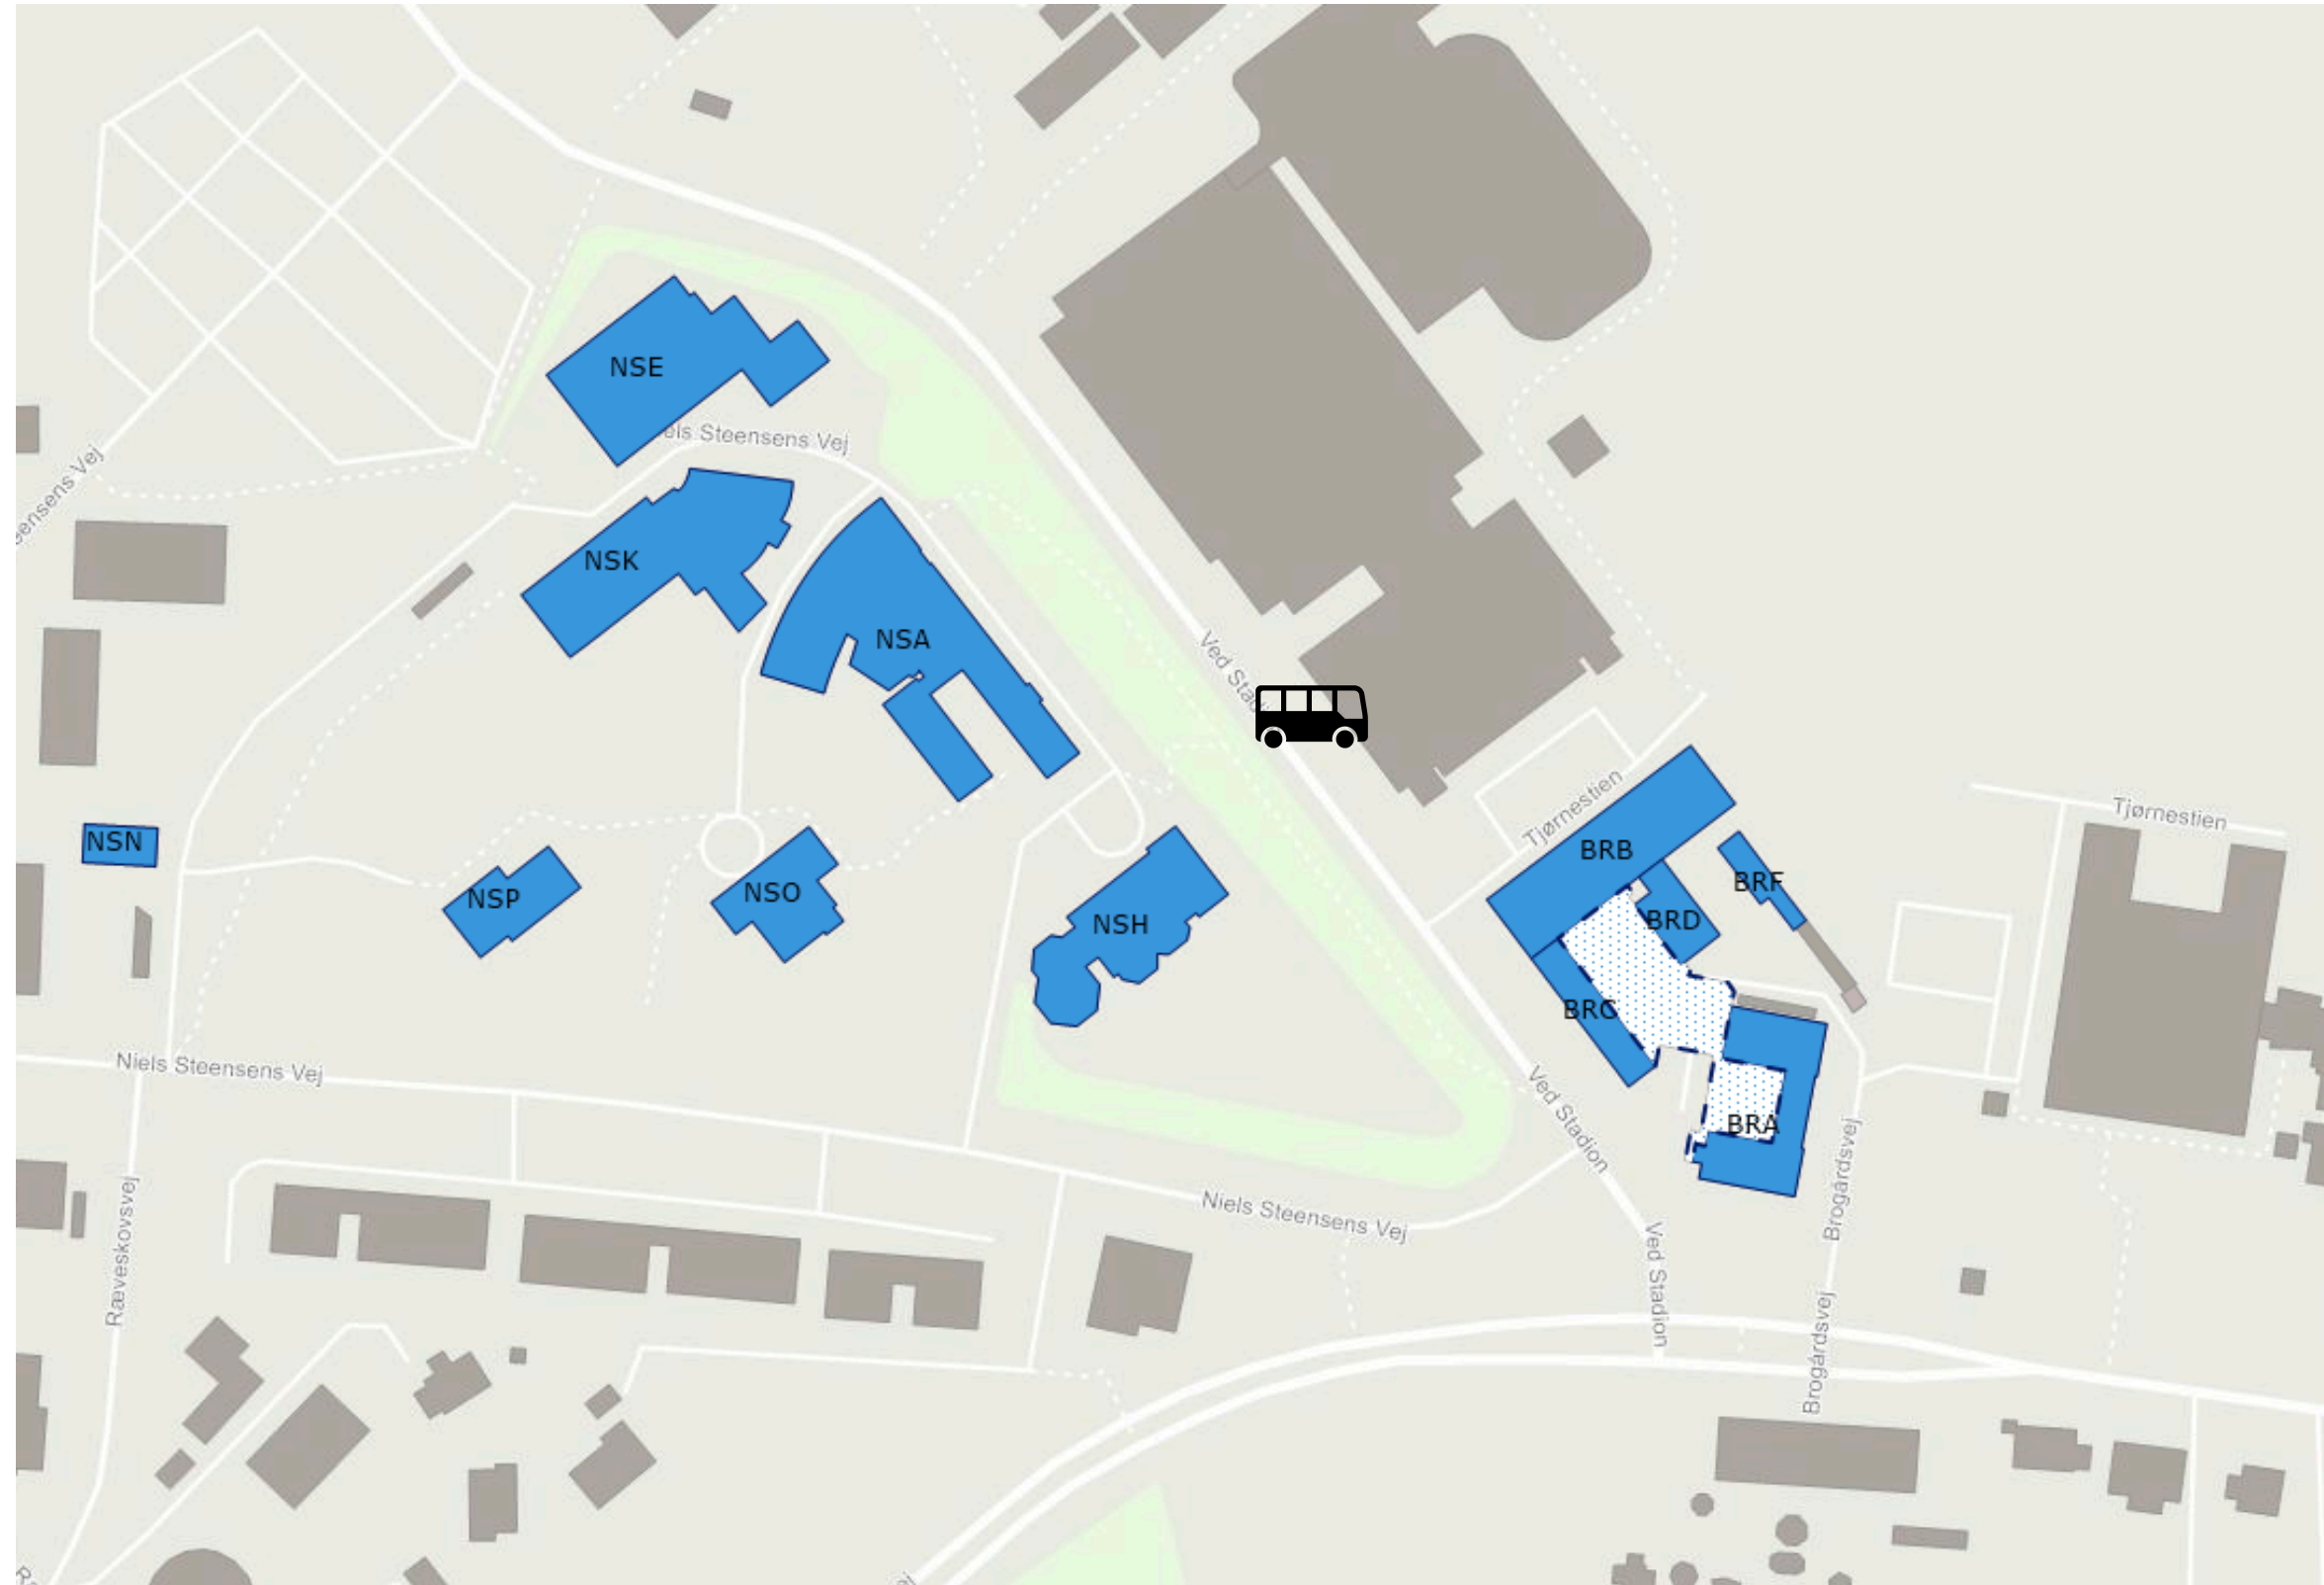

BALLERUP

Lautrupparken 42

GENTOFTE VED STADION

Ved Stadion 10C

**GENTOFTE
NYBROVEJ**
Nybrovej 84A

HILLERØD

Brennum Park 20K

KALUNDBORG DE/DD

**KALUNDBORG
LA**

KALUNDBORG

RAP

Busholdeplads ved
Rendsborgparken

KØGE

NNPRB/C: Københavnsvej 222

LYNGBY (LH85)

Lyngby Hovedgade 85

MÅLØV

MÅP9

Måløv Hovedgade 150

ODENSE

Emil Neckelmannsvej 14

SØBORG VTC

SØBORG VTE

TAASTRUP

Telegade 2

VÆRLØSE

Ny Vestergårdsvej 21

ØRESTAD

Kay Fiskers Plads 10