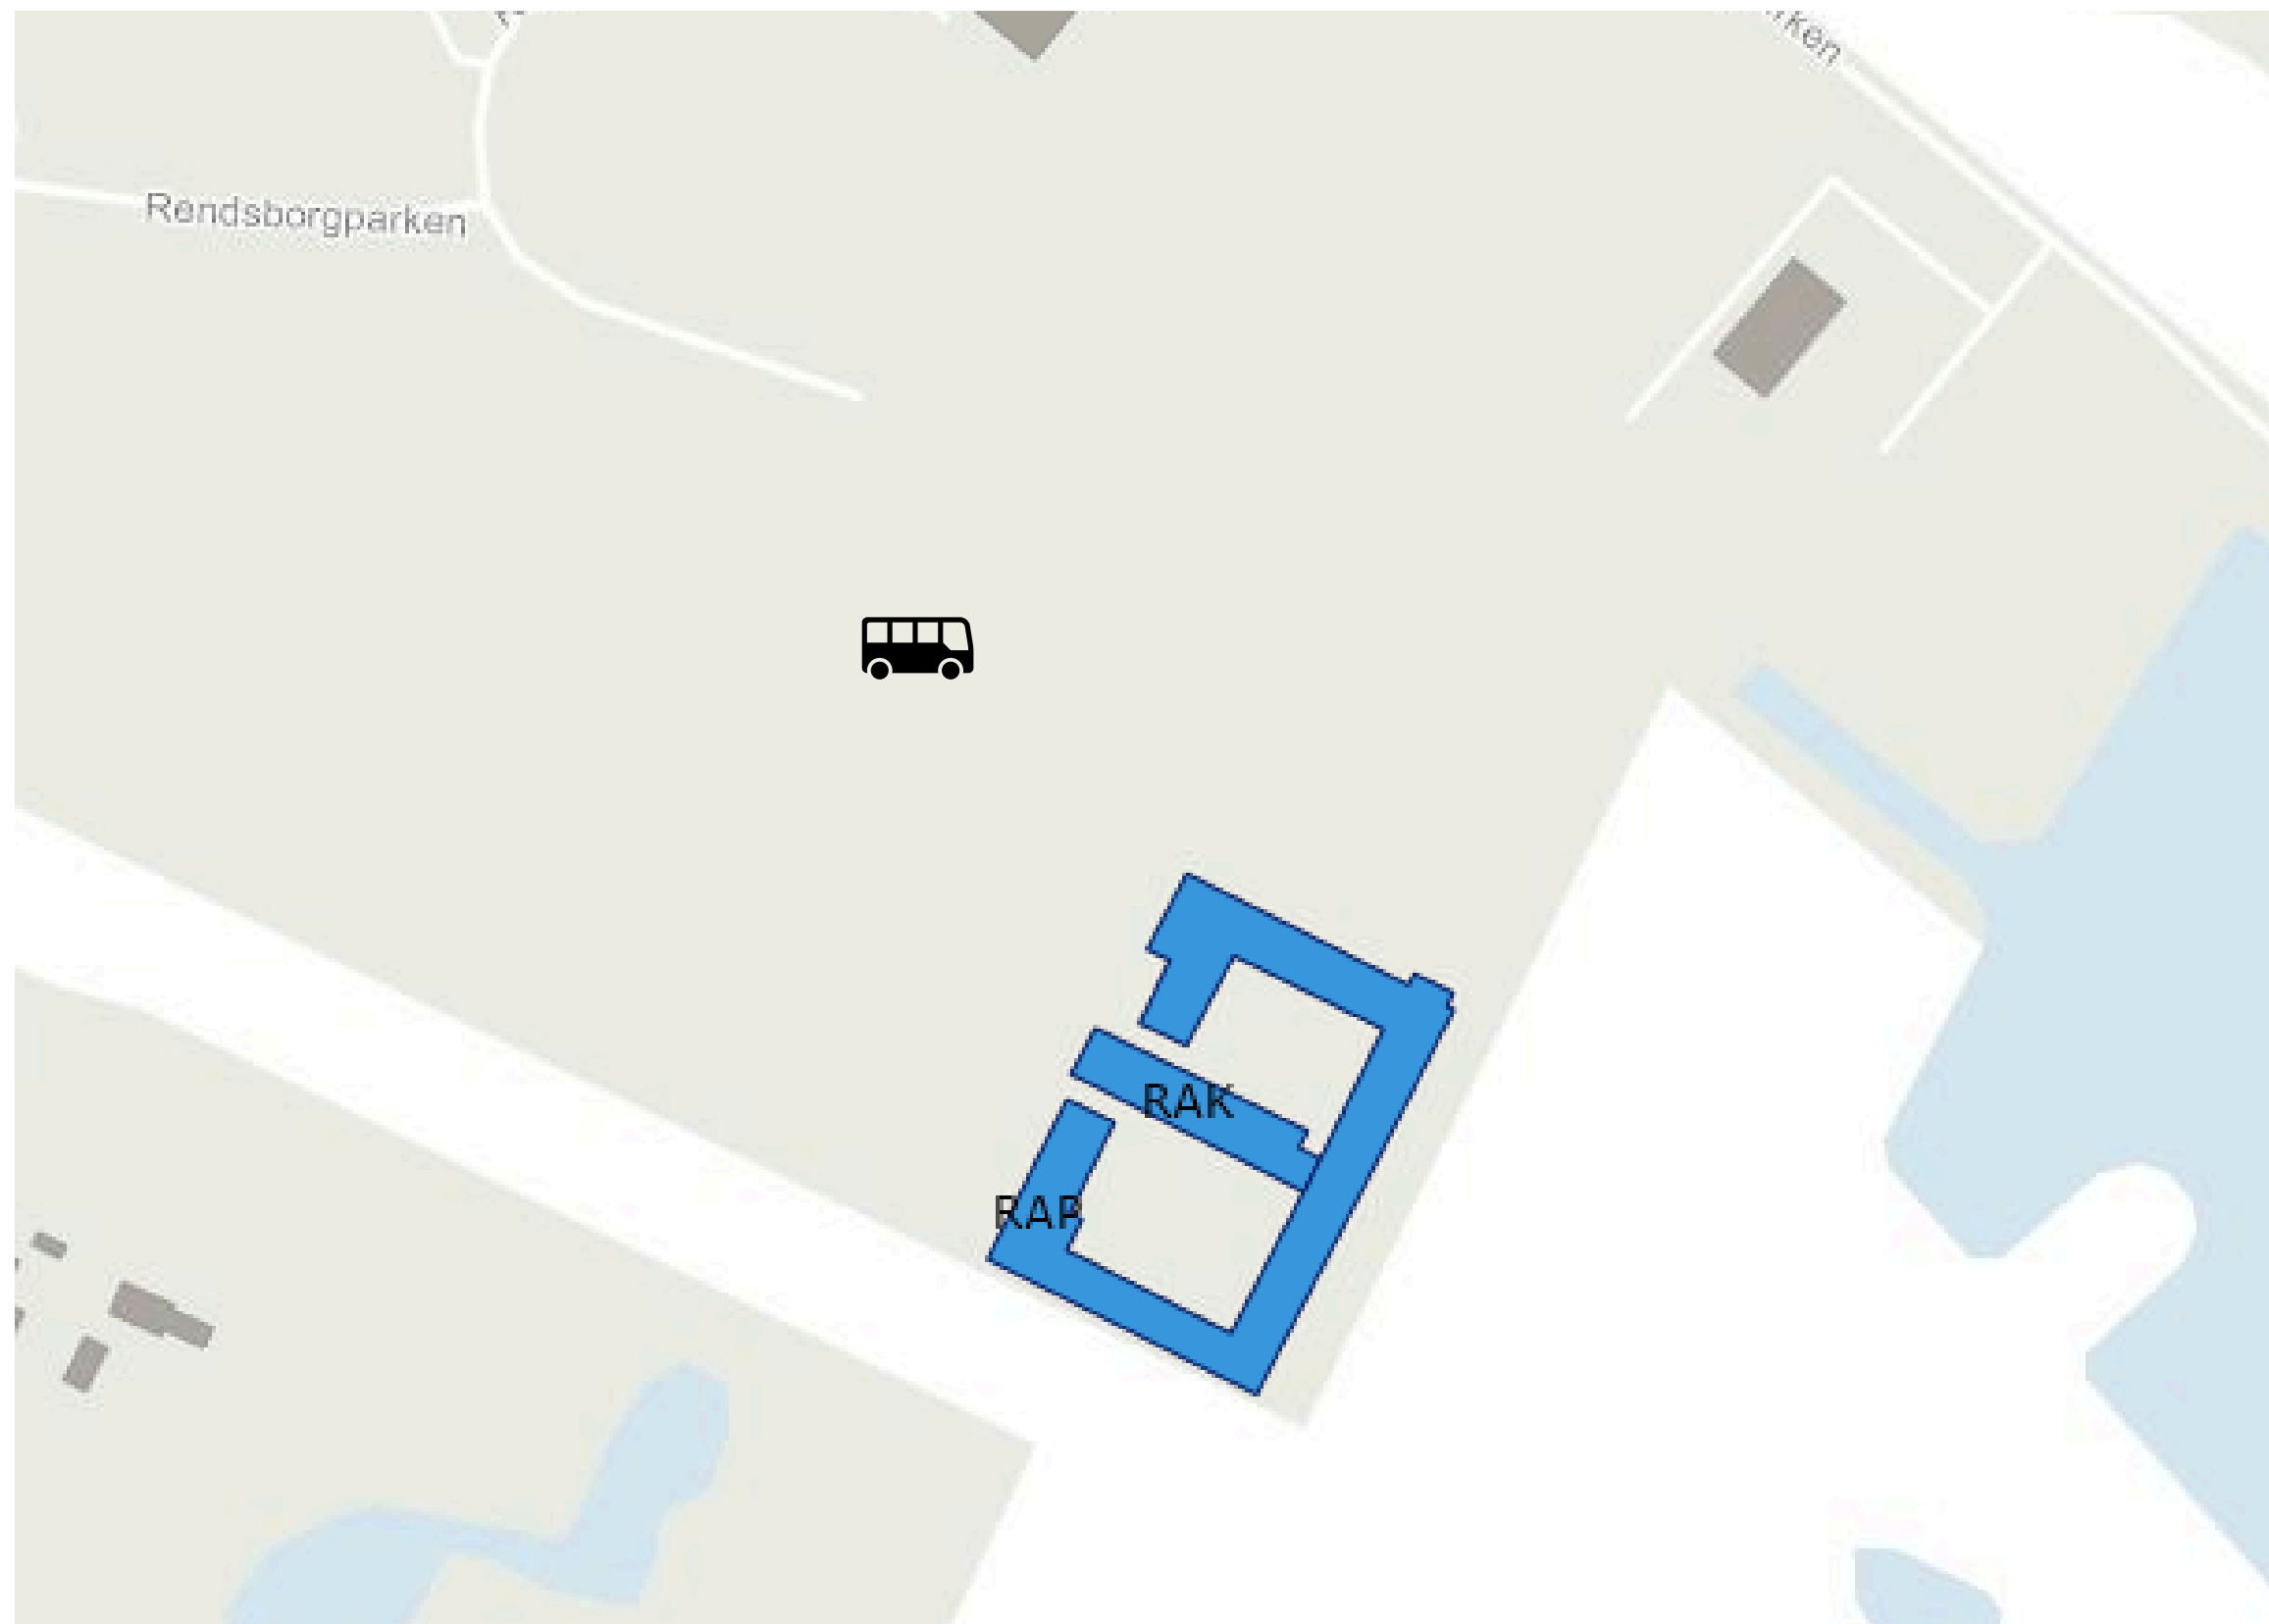

BALLERUP

Lautrupparken 42

GENTOFTE VED STADION

Ved Stadion 10C

**GENTOFTE
NYBROVEJ**
Nybrovej 84A

HILLERØD

Brennum Park 20K

KALUNDBORG DE/DD

**KALUNDBORG
LA**

KALUNDBORG

RAP

Busholdeplads ved
Rendsborgparken

KØGE

NNPRB/C: Københavnsvej 222

LYNGBY (LH85)

Lyngby Hovedgade 85

MÅLØV

MÅP9

Måløv Hovedgade 150

ODENSE

Emil Neckelmannsvej 14

SØBORG VTC

SØBORG VTE

TAASTRUP

Telegade 2

VÆRLØSE

Ny Vestergårdsvej 21

ØRESTAD

Kay Fiskers Plads 10