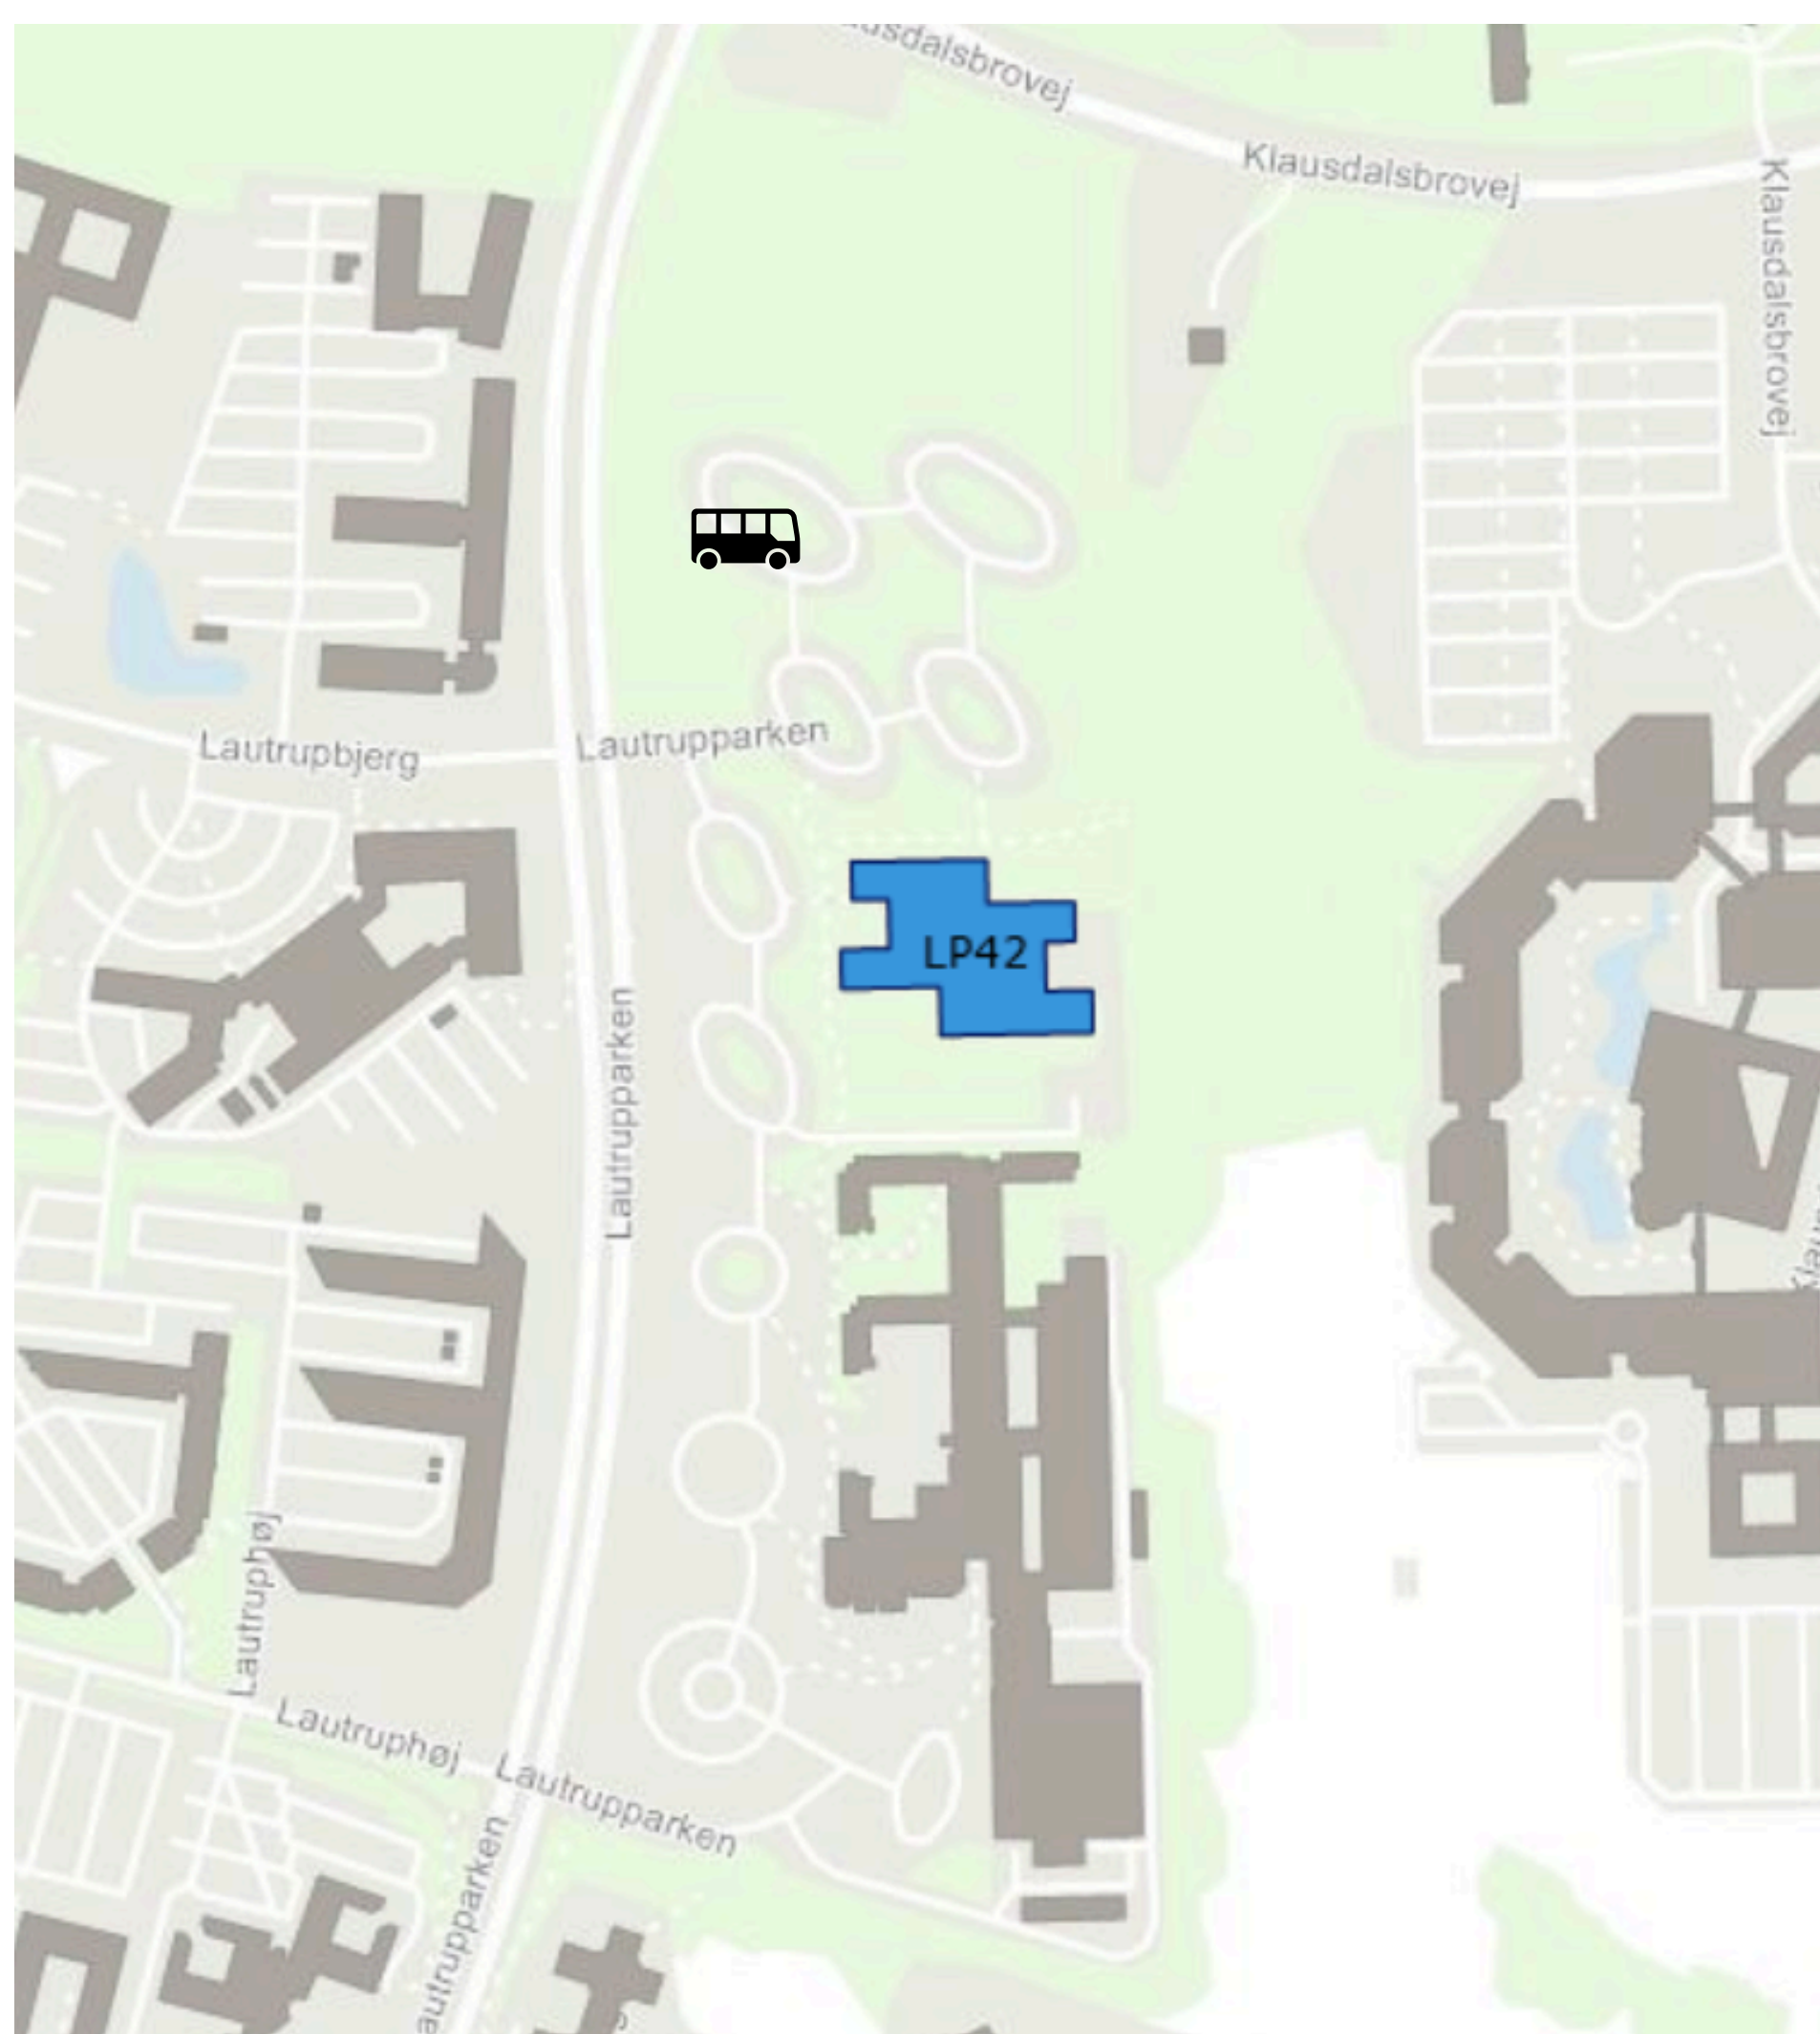

BALLERUP

Lautrupparken 42

GENTOFTE VED STADION

Ved Stadion 10C

**GENTOFTE
NYBROVEJ**
Nybrovej 84A

HILLERØD

Brennum Park 20K

KALUNDBORG DE/DD

**KALUNDBORG
LA**

KALUNDBORG

RAP

Busholdeplads ved
Rendsborgparken

KØGE

NNPRB/C: Københavnsvej 222

LYNGBY (LH85)

Lyngby Hovedgade 85

MÅLØV

MÅP9

Måløv Hovedgade 150

ODENSE

Emil Neckelmannsvej 14

SØBORG VTC

SØBORG VTE

TAASTRUP

Telegade 2

VÆRLØSE

Ny Vestergårdsvej 21

ØRESTAD

Kay Fiskers Plads 10