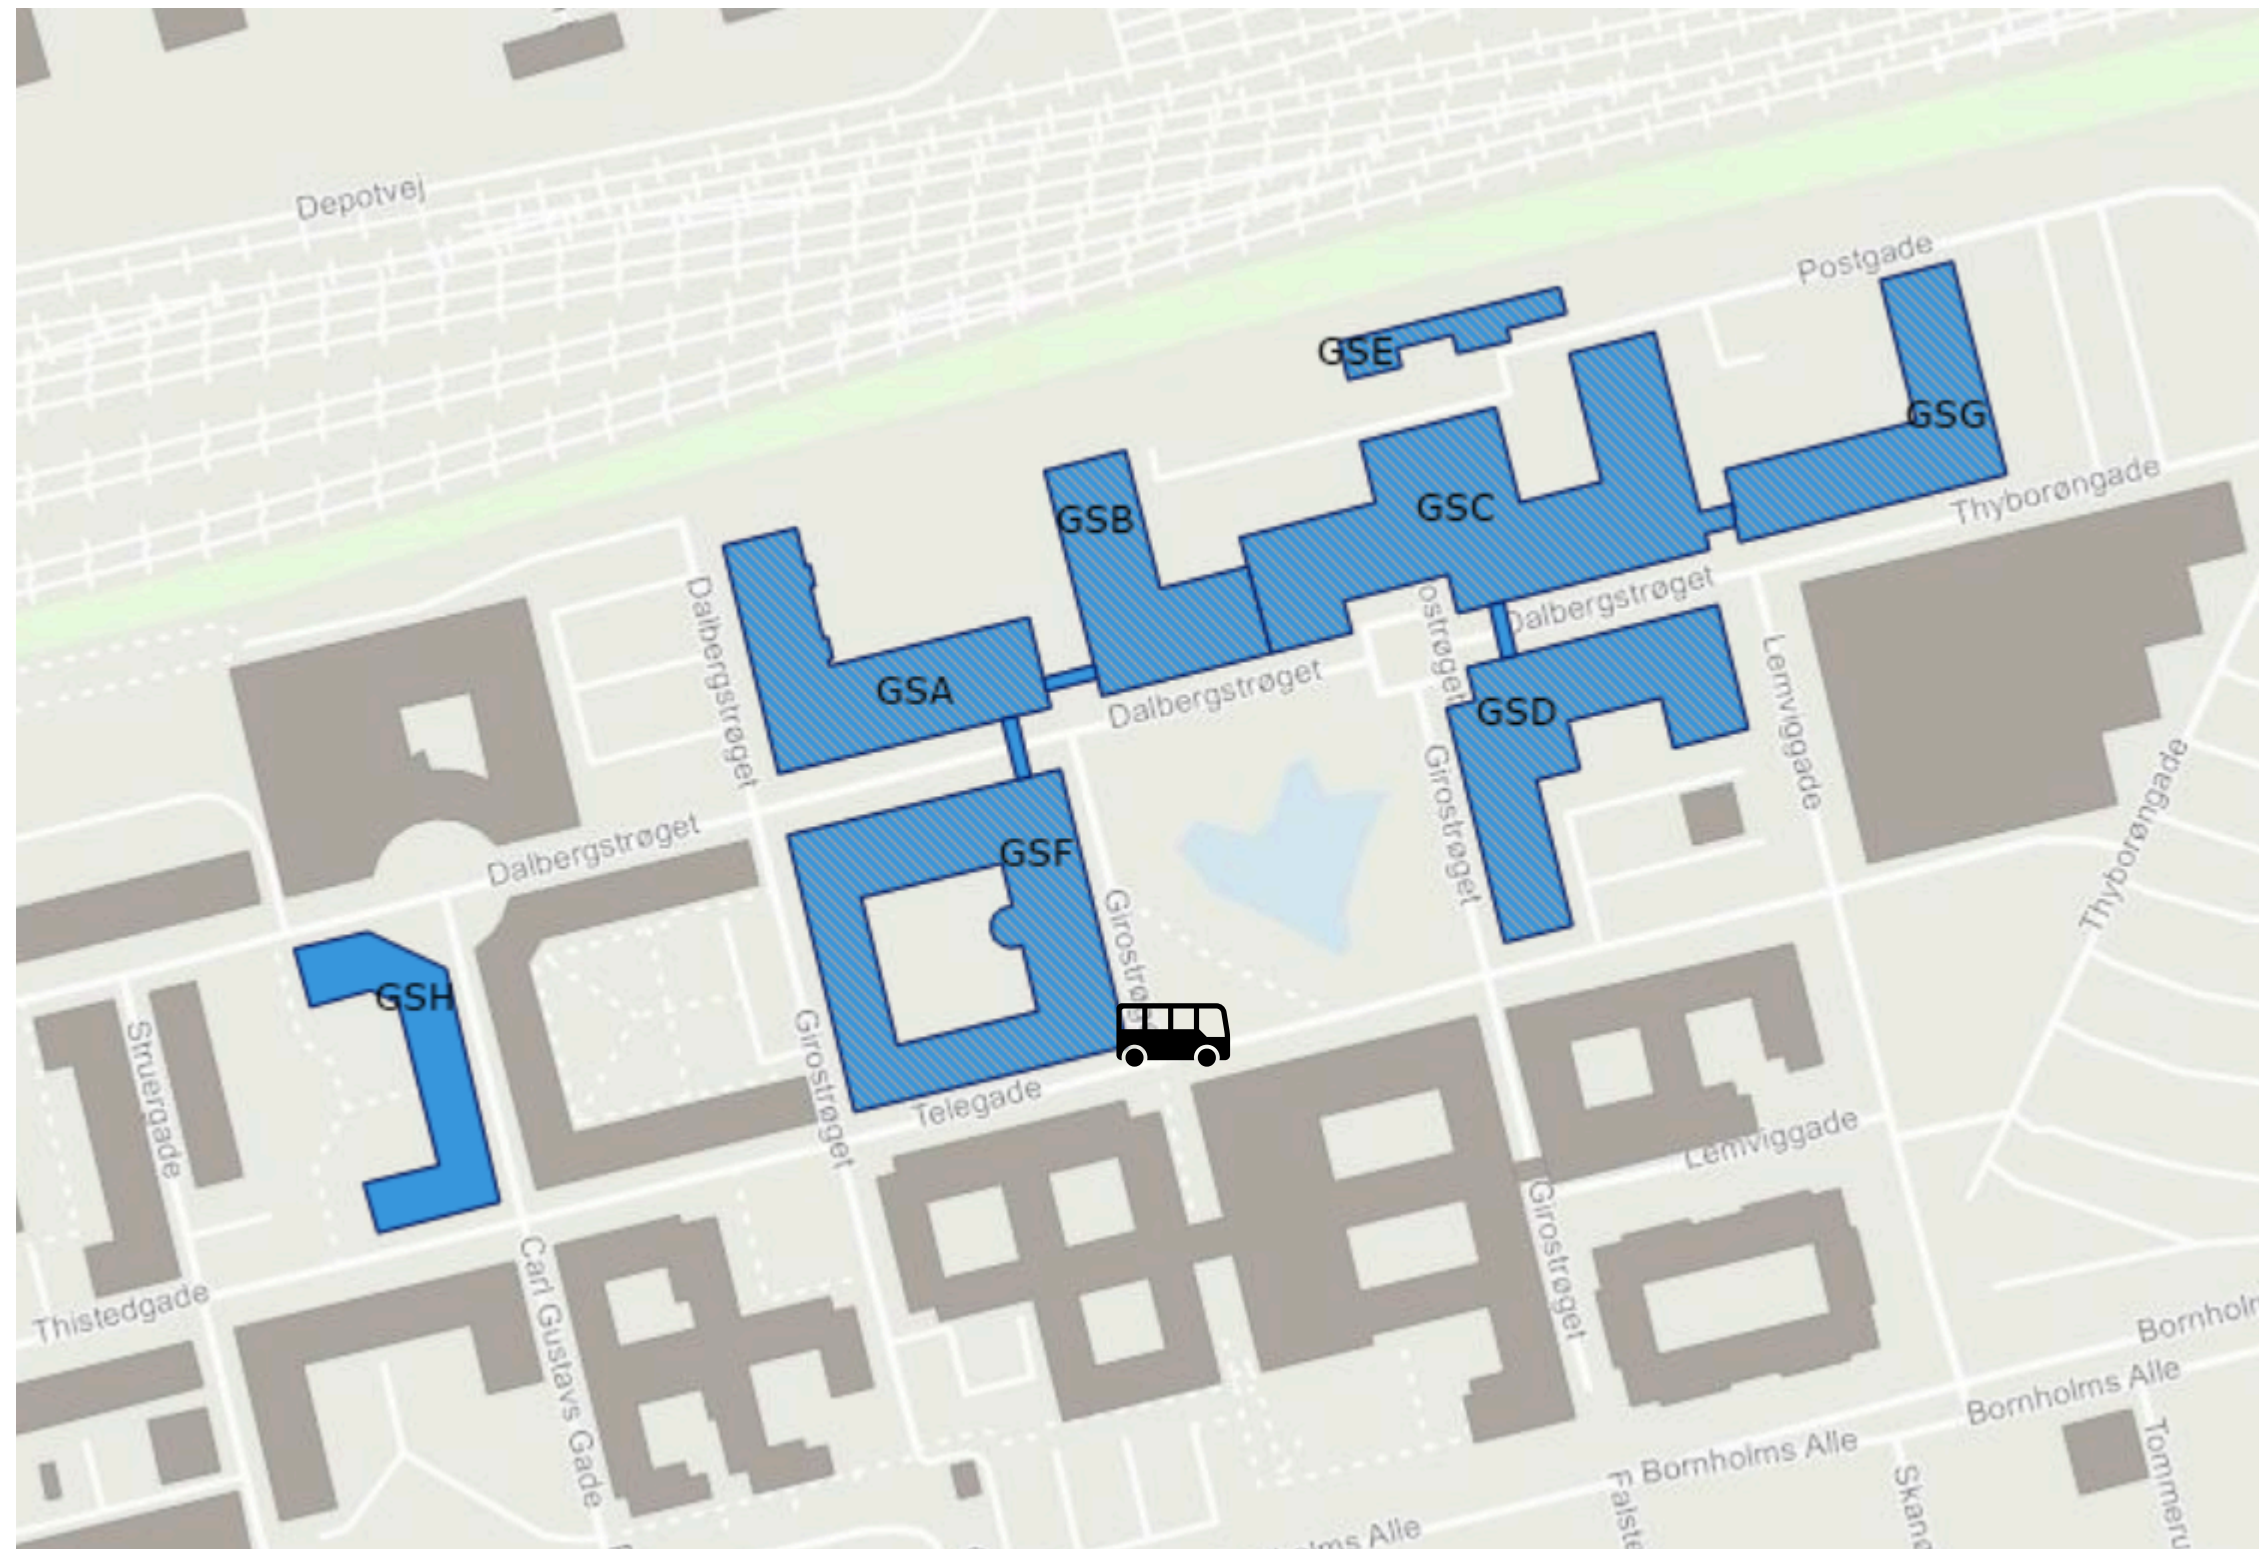

BALLERUP

Lautrupparken 42

GENTOFTE VED STADION

Ved Stadion 10C

**GENTOFTE
NYBROVEJ**
Nybrovej 84A

HILLERØD

Brennum Park 20K

KALUNDBORG DE/DD

**KALUNDBORG
LA**

KALUNDBORG

RAP

Busholdeplads ved
Rendsborgparken

KØGE

NNPRB/C: Københavnsvej 222

LYNGBY (LH85)

Lyngby Hovedgade 85

MÅLØV

MÅP9

Måløv Hovedgade 150

ODENSE

Emil Neckelmannsvej 14

SØBORG VTC

SØBORG VTE

TAASTRUP

Telegade 2

VÆRLØSE

Ny Vestergårdsvej 21

ØRESTAD

Kay Fiskers Plads 10