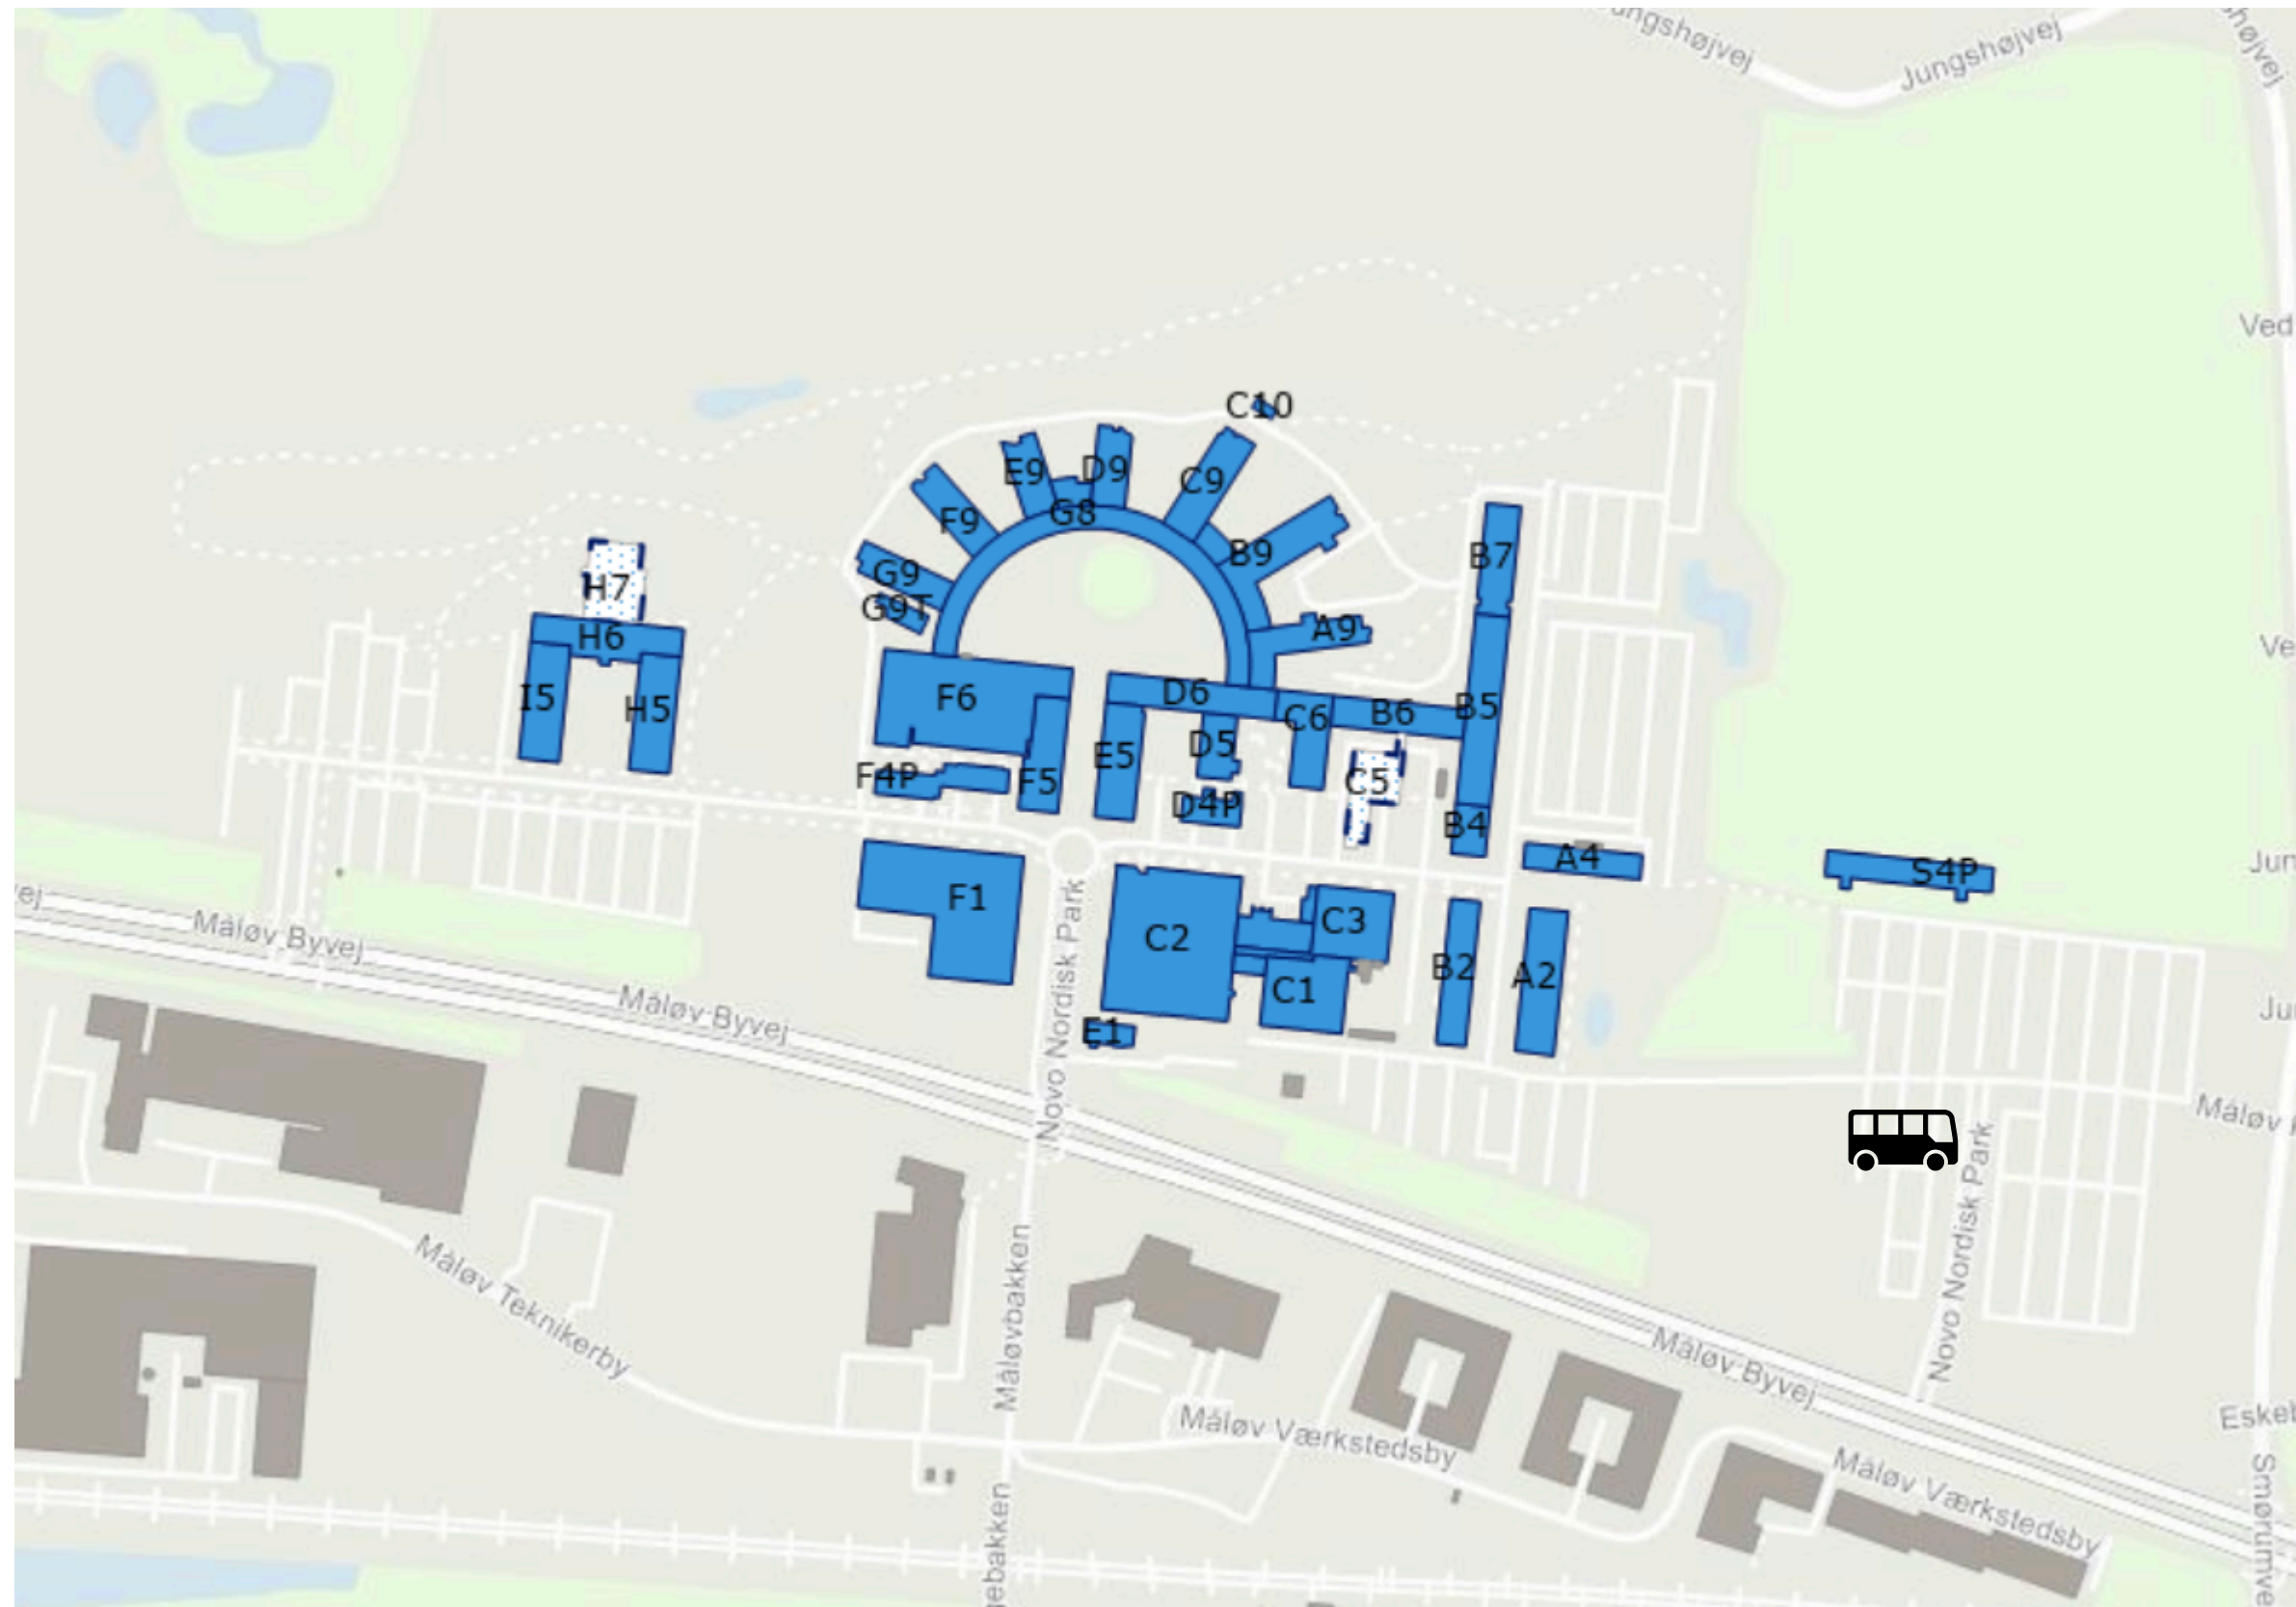

BALLERUP

Lautrupparken 42

GENTOFTE VED STADION

Ved Stadion 10C

**GENTOFTE
NYBROVEJ**
Nybrovej 84A

HILLERØD

Brennum Park 20K

KALUNDBORG DE/DD

**KALUNDBORG
LA**

KALUNDBORG

RAP

Busholdeplads ved
Rendsborgparken

KØGE

NNPRB/C: Københavnsvej 222

LYNGBY (LH85)

Lyngby Hovedgade 85

MÅLØV

MÅP9

Måløv Hovedgade 150

ODENSE

Emil Neckelmannsvej 14

SØBORG VTC

SØBORG VTE

TAASTRUP

Telegade 2

VÆRLØSE

Ny Vestergårdsvej 21

ØRESTAD

Kay Fiskers Plads 10